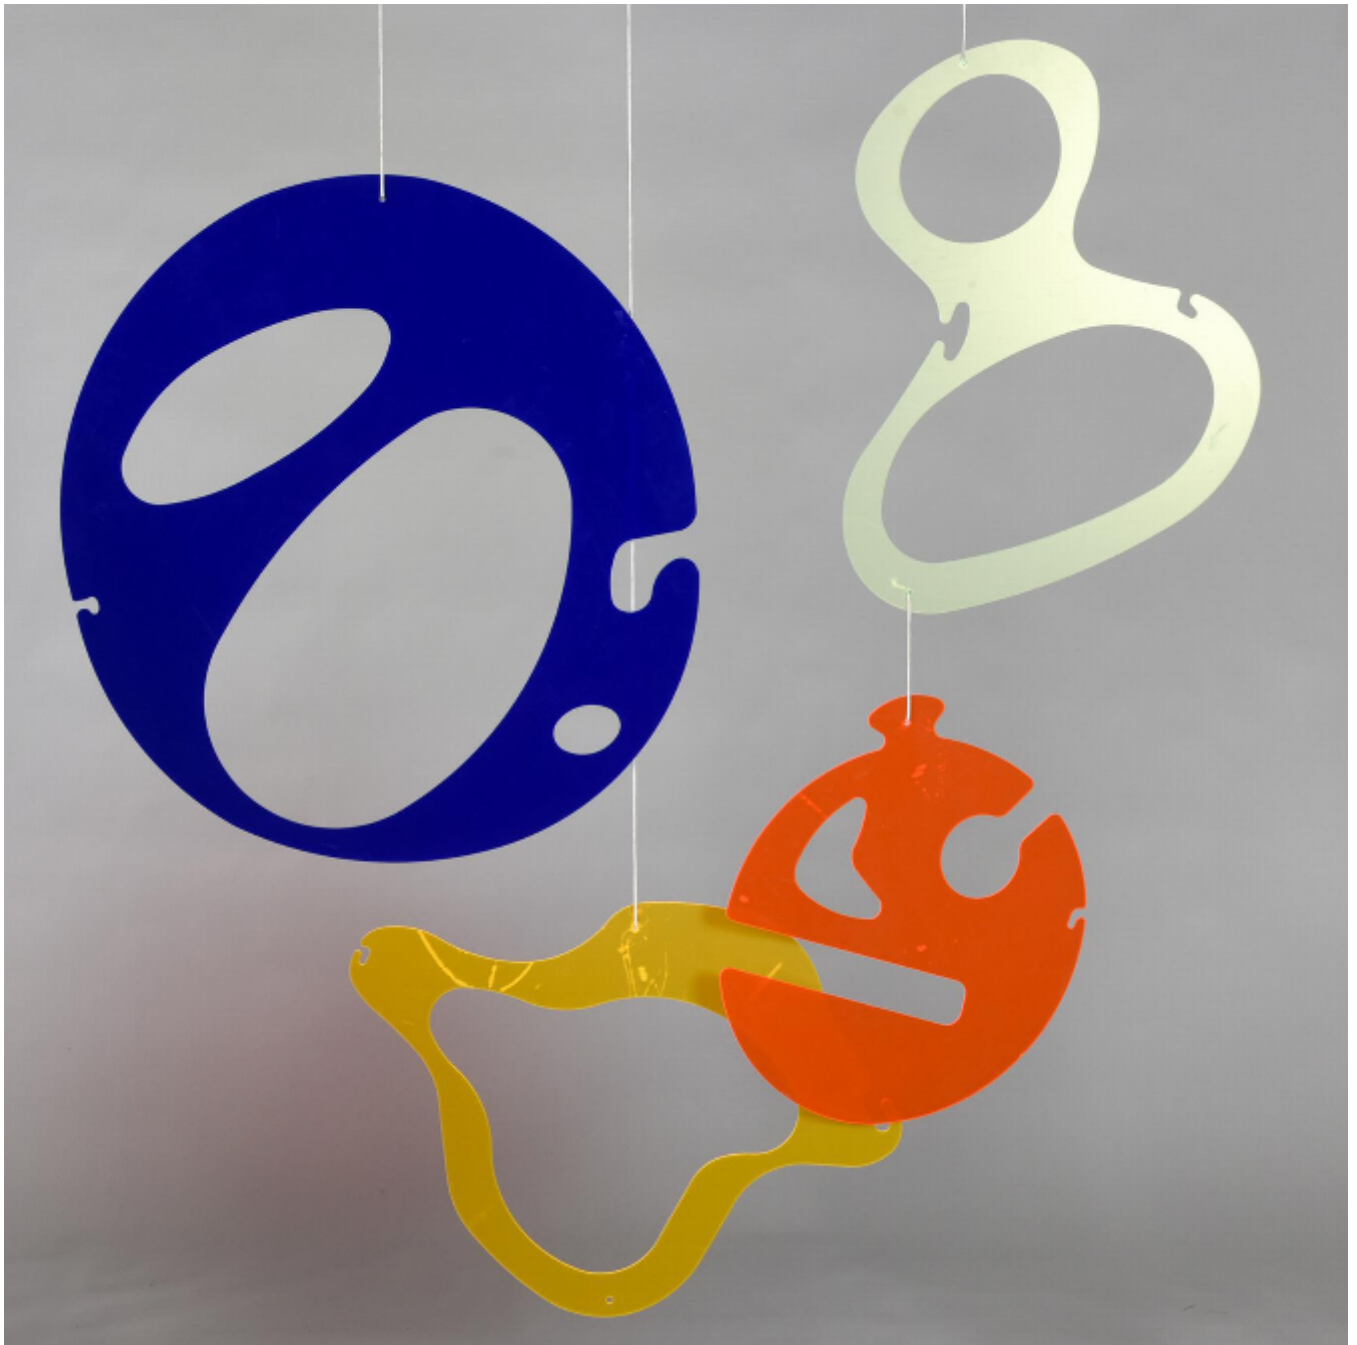

---

Suite de cintres décoratifs aux couleurs vives, 2000

Karen Chekerdjian

350LDÉ 245

REF : 1918

Hauteur : 75 cm (29.5")

Largeur : 68 cm (26.8")

Proondeur: 47 cm (18.5")

Diamètre: 44 cm (17.3")

## DESCRIPTION

---

Originale et très graphique série de cintres décoratifs à suspendre.

Modèle Mobil, dessiné par Karen Chekerdjian pour Edra Mobil, cette collection n'est plus éditée.

Édition: Edra, circa 2000  
- Cintre bleu: H: 75 - L: 68 cm

- Cintre orange: H: 64 - L: 48 cm
- Cintre vert: H: 57 - L: 45 cm
- Cintre rose: H: 47 - L: 44 cm