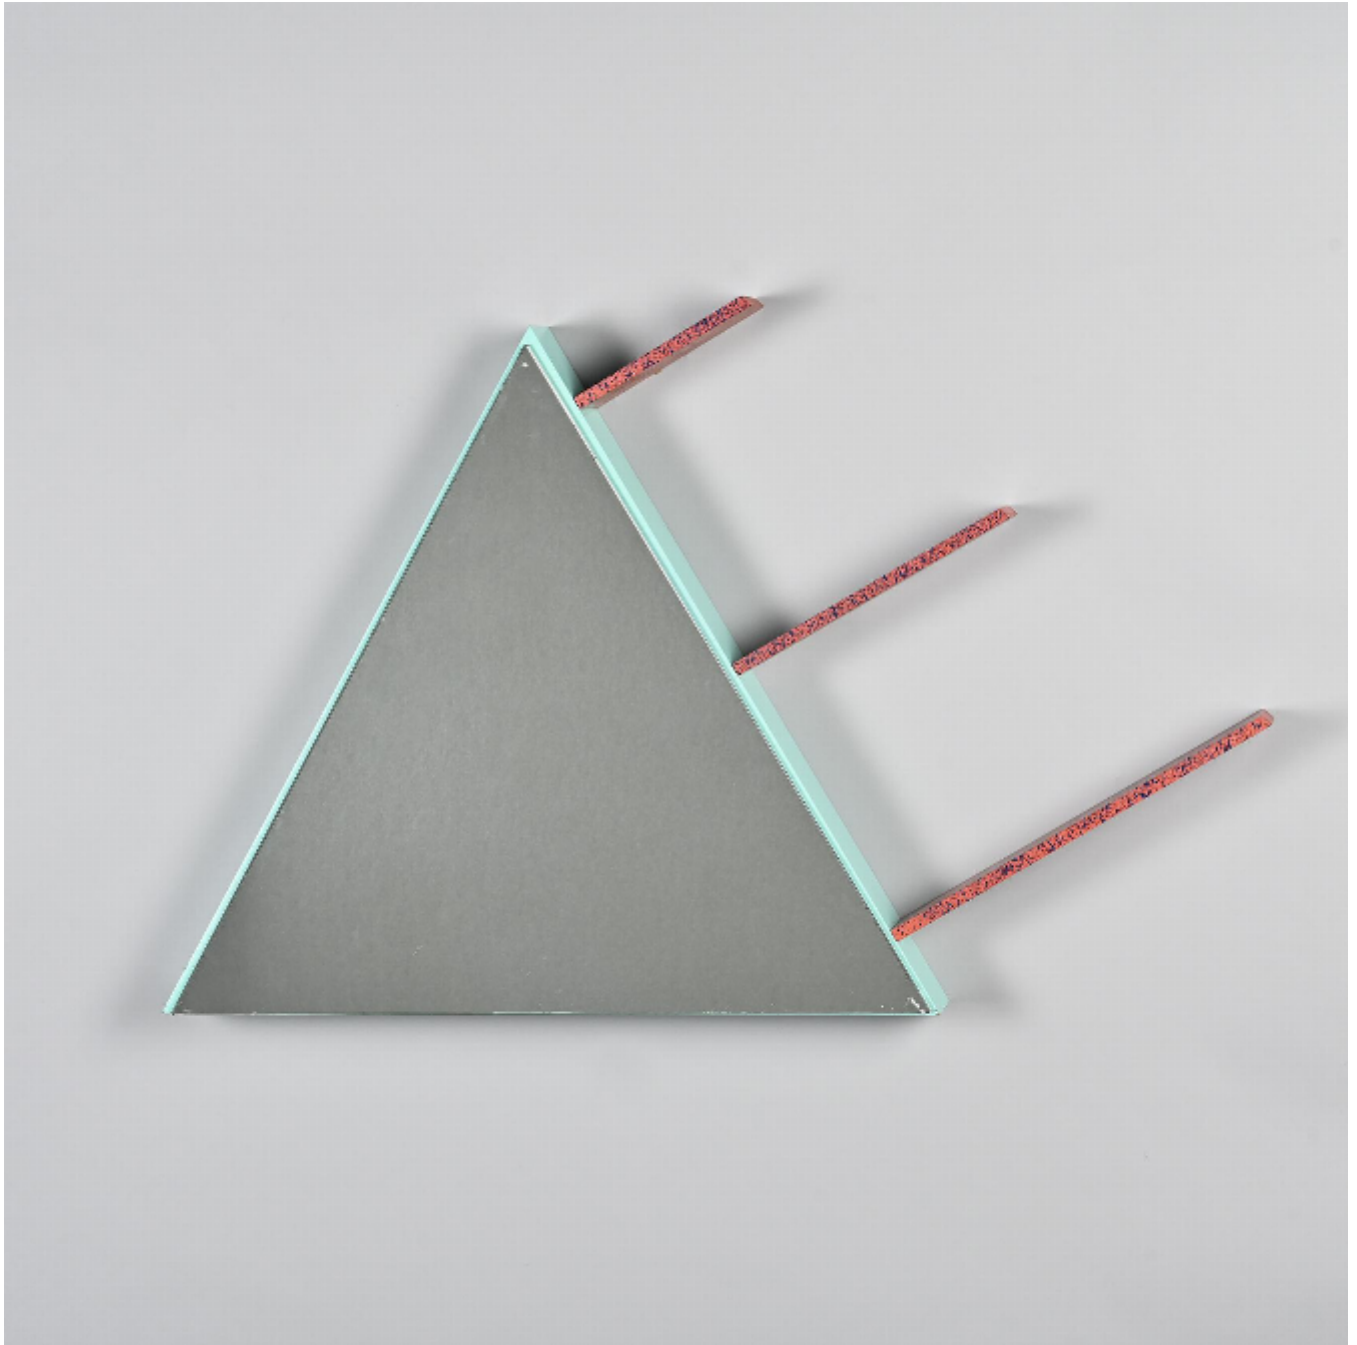

Miroir années 1980 par Mario Eichmann, Suisse

Mario Eichmann

Vendu

REF : 5595

Hauteur : 67 cm (26.4")

Largeur : 105 cm (41.3")

Proondeur: 10 cm (3.9")

## DESCRIPTION

---

Retour dans les années 80 pour ce miroir spectaculaire par Mario Eichmann, artiste suisse.

Le miroir triangulaire est encadré de bois aggloméré laqué vert, et de trois "branche" en aggloméré stratifié rouge moucheté noir.