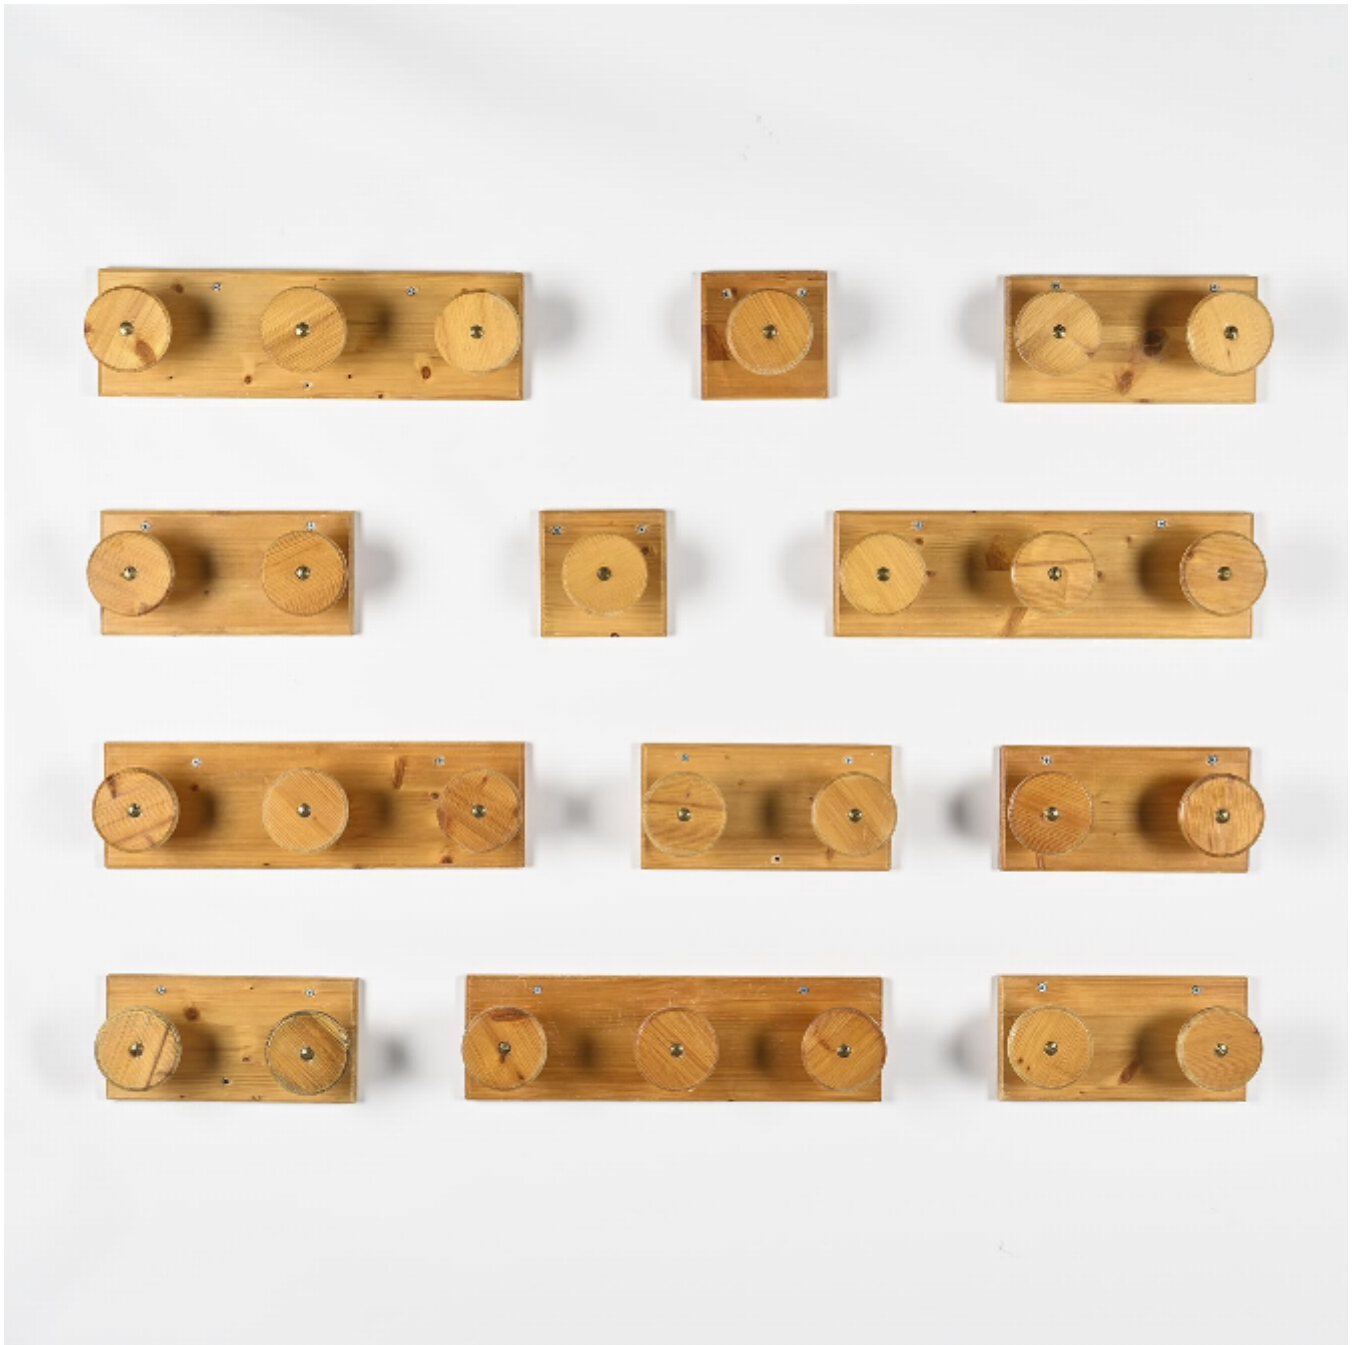

Ensemble de patères murales en pin massif, France, circa 1970

1,000

REF : 7057

Hauteur : 15 cm (5.9")

Largeur : 50 cm (19.7")

Profondeur: 10 cm (3.9")

## DESCRIPTION

---

Ensemble de douze patères murales réalisées en pin massif, France, vers 1970.

Chaque élément se compose d'un socle rectangulaire ou carré et de deux crochets circulaires en bois tourné fixés par vis apparentes. Le dessin géométrique, simple et fonctionnel, met en valeur le veinage régulier du pin et la chaleur de sa teinte miel. Cet ensemble, au charme discret et authentique, évoque les intérieurs alpins et les mobiliers d'aménagement collectif des années 1970, où le bois naturel s'imposait comme matière essentielle du design

montagnard.

Largeur variable : 15, 30 et 50 cm

Fabrication : France, vers 1970.