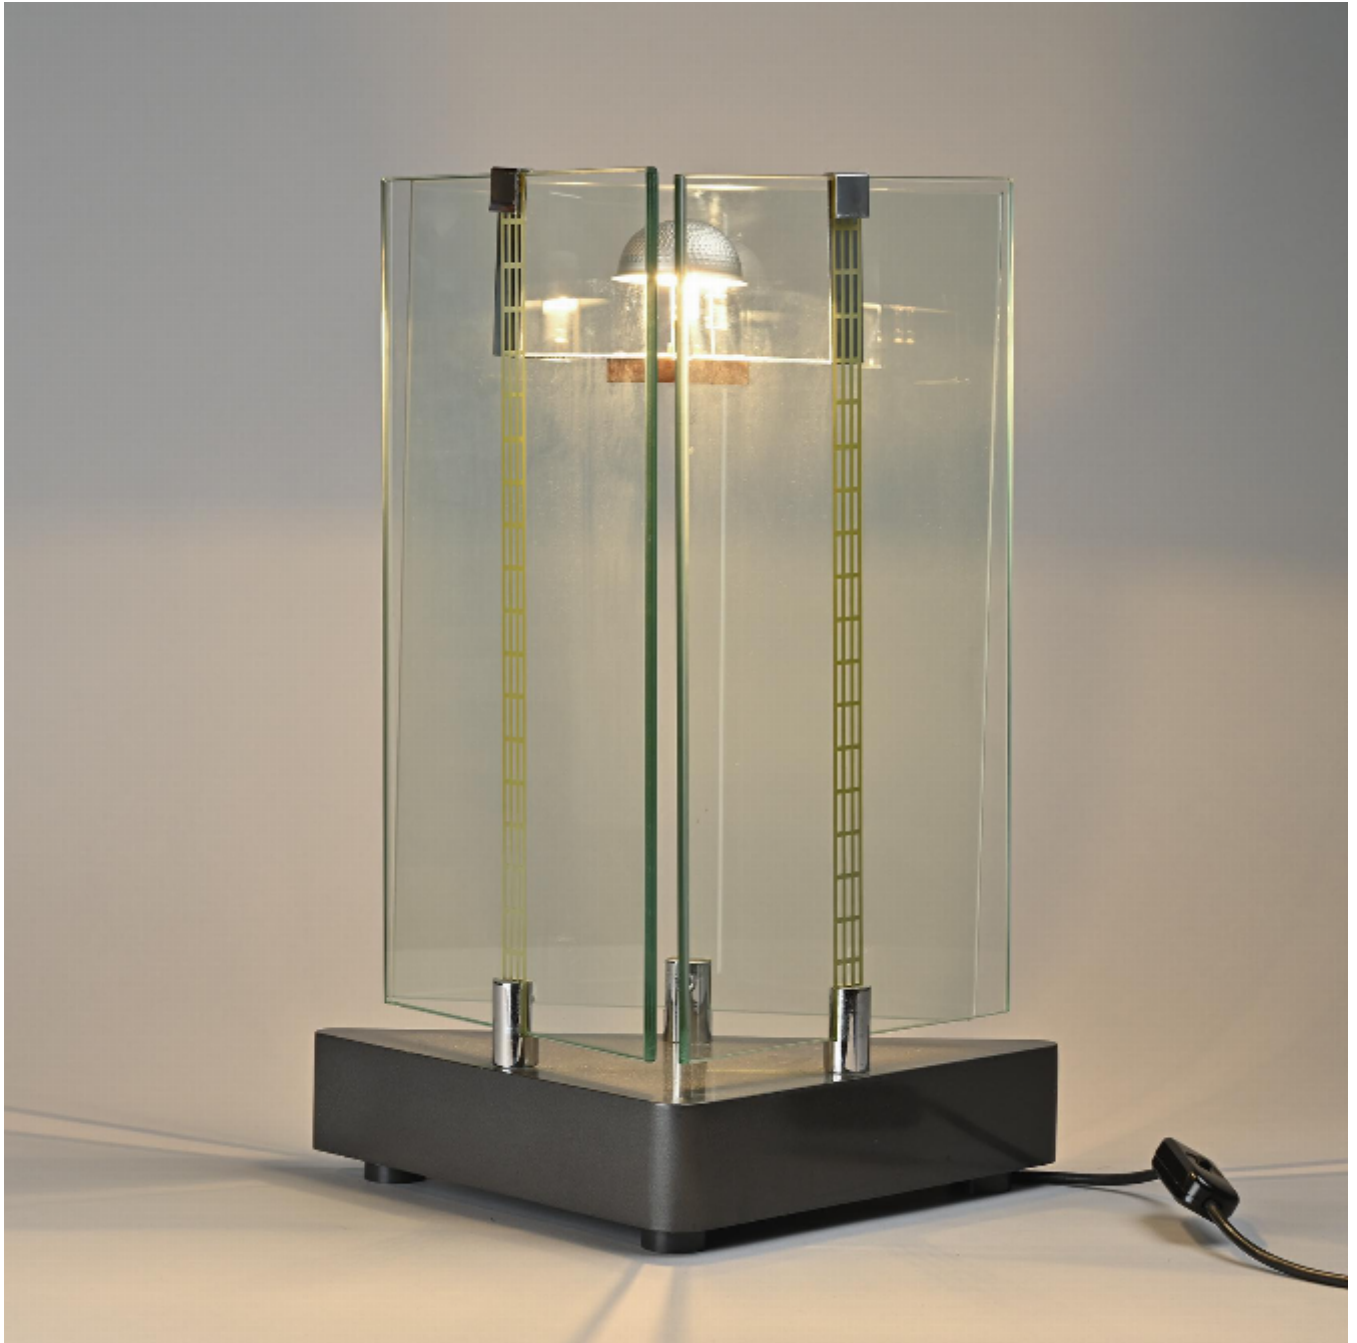

Lampe modèle Aladina par Giuseppe Raimondi, Studio Luce
Giuseppe Raimondi

1,200

REF : 6574

Hauteur : 49 cm (19.3")

Largeur : 36 cm (14.2")

Profondeur: 19 cm (7.5")

DESCRIPTION

Rare lampe de table modèle Aladino imaginée par Giuseppe Raimondi et fabriqué en très petite quantité.

La base triangulaire en métal laqué gris accueille trois panneaux en verre sont fixés dont un avec un système électrique par polarité.

Signé Giuseppe Raimondi et nommé Aladino.

Édition: Studio Luce, 1970.
Très petite édition