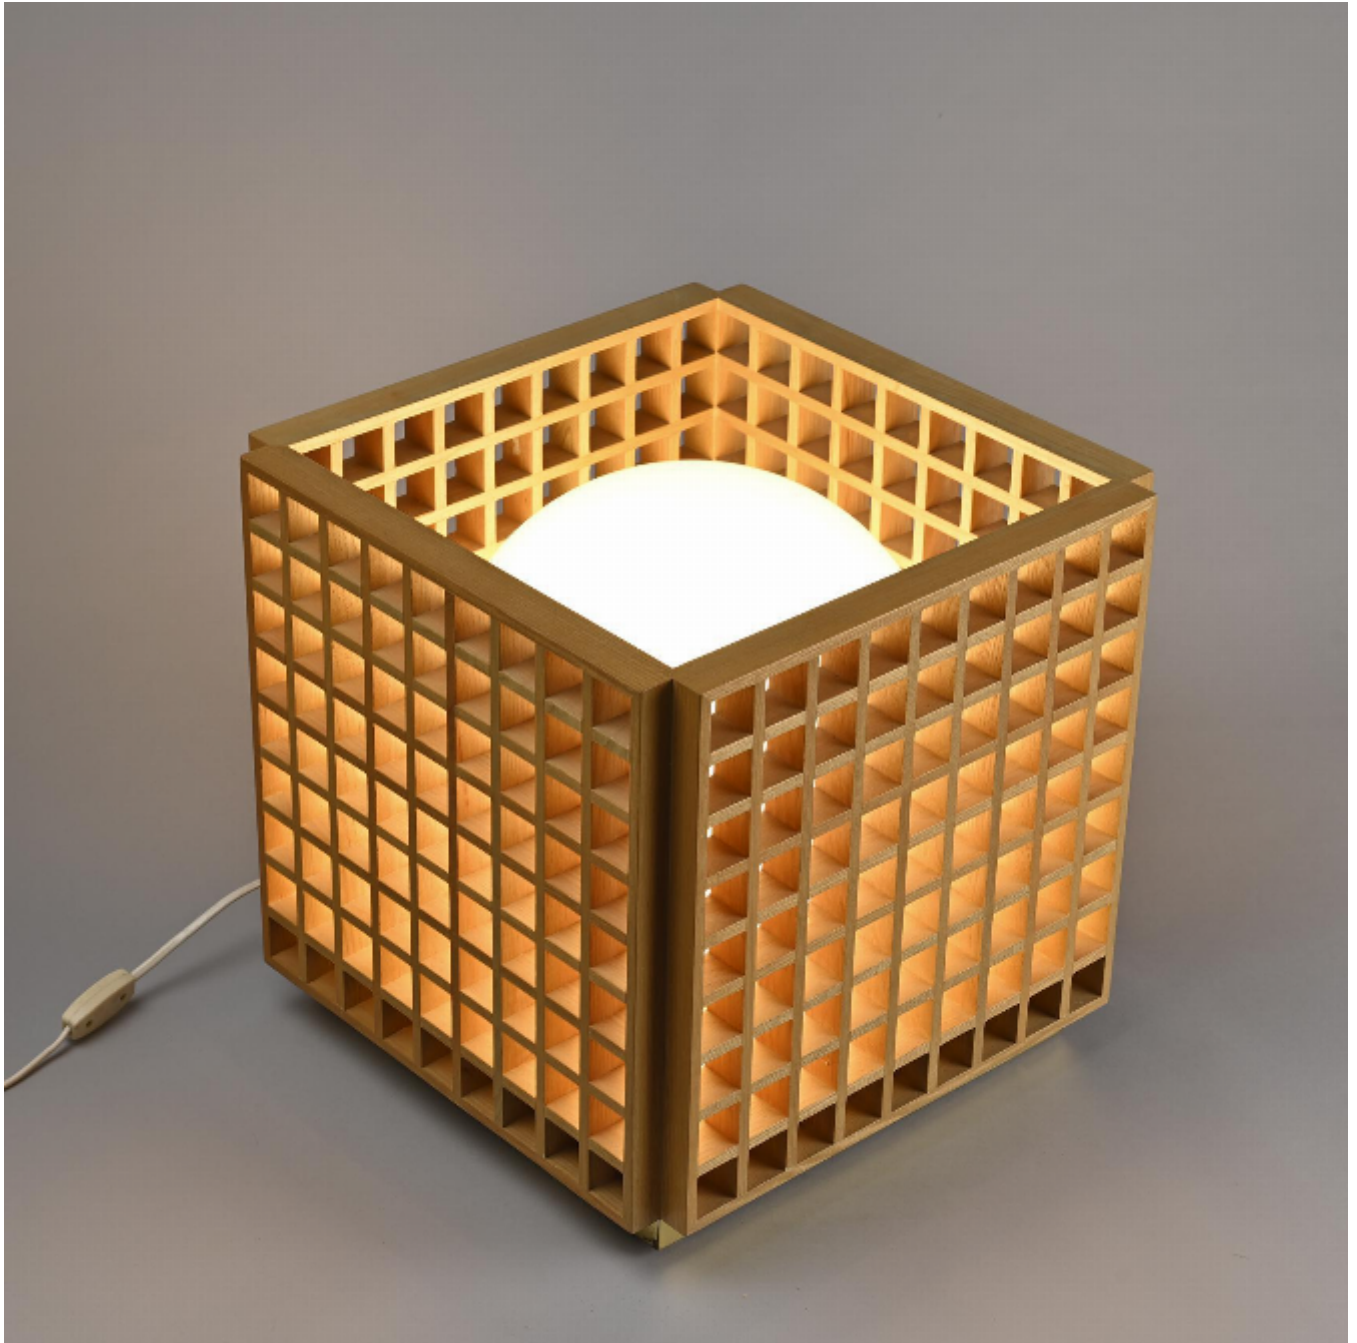

Lampe de parquet italienne, Selenova circa 1970

Selenova

1,400

**SOLDÉ 800**

REF : 6045

Hauteur : 39 cm (15.4")

Largeur : 39 cm (15.4")

Proondeur: 39 cm (15.4")

## DESCRIPTION

---

Lampe de parquet à structure en bois en forme de cube ajouré retenant un globe en verre opalin blanc. Elle repose sur un socle en laiton.

Un design simple et très graphique pour une belle diffusion de lumière !