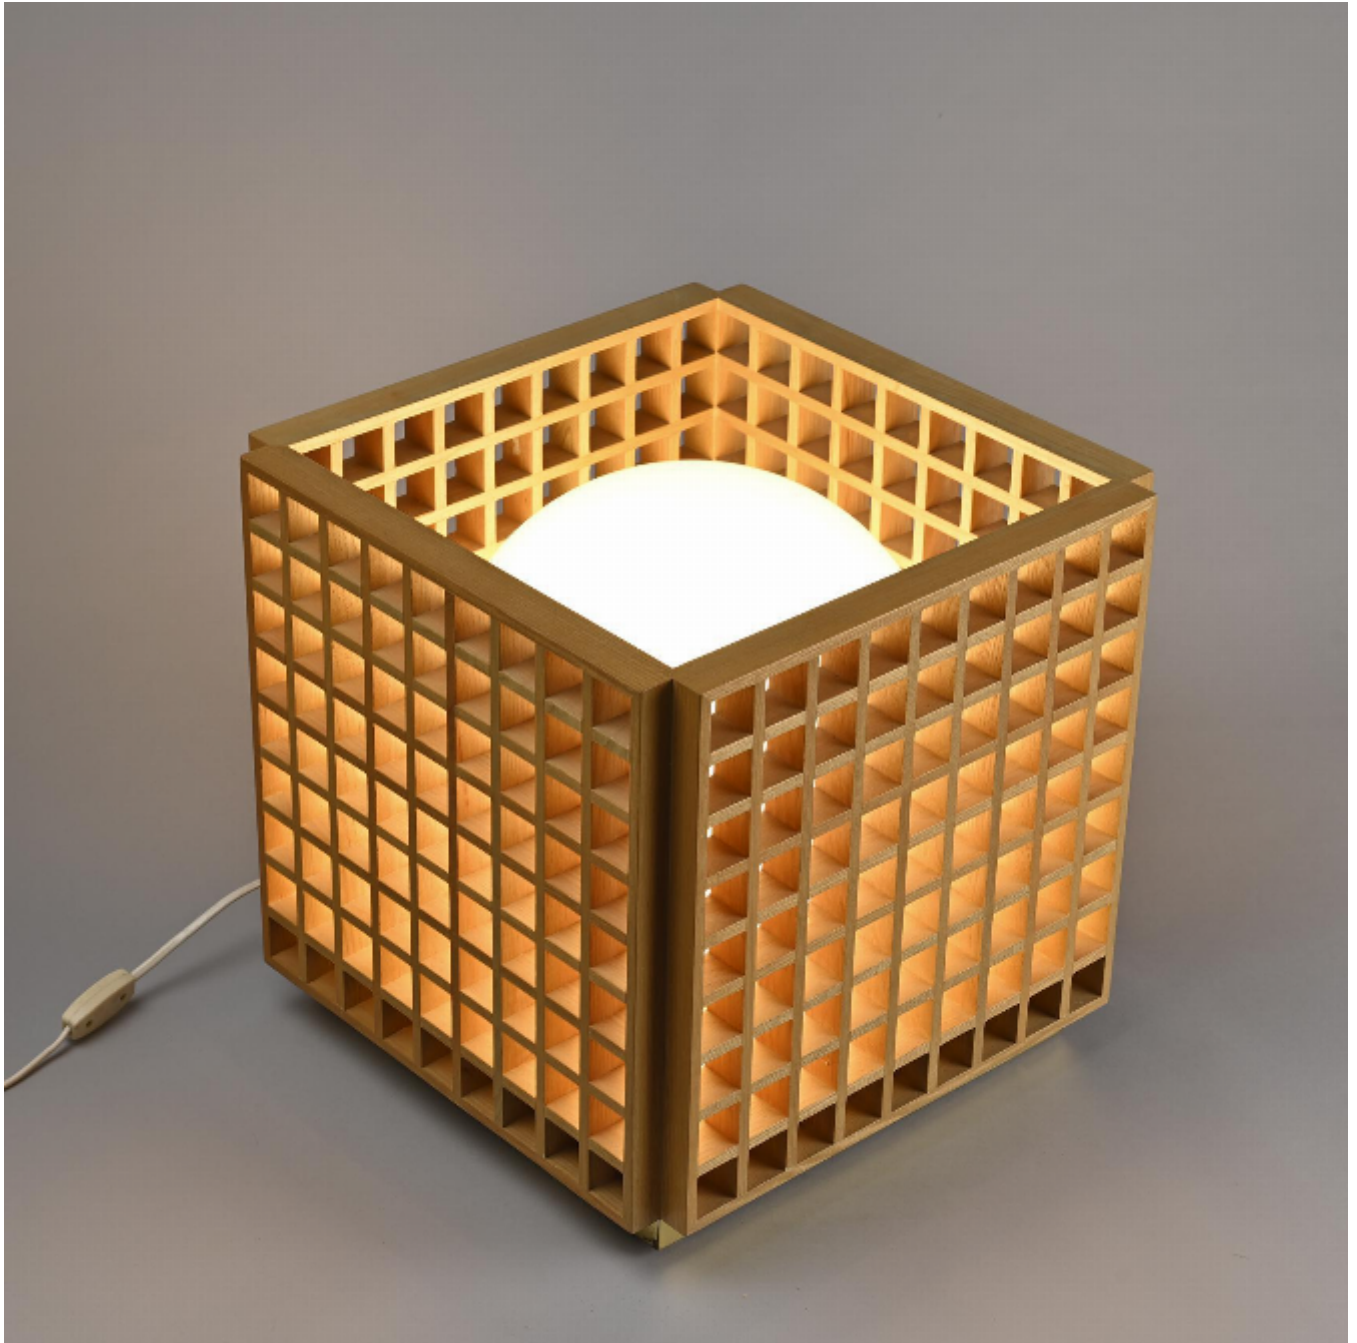

Lampe de parquet italienne, Selenova circa 1970

Selenova

1,400

REF : 6045

Hauteur : 39 cm (15.4")

Largeur : 39 cm (15.4")

Proondeur: 39 cm (15.4")

DESCRIPTION

Lampe de parquet à structure en bois en forme de cube ajouré retenant un globe en verre opalin blanc. Elle repose sur un socle en laiton.

Un design simple et très graphique pour une belle diffusion de lumière !