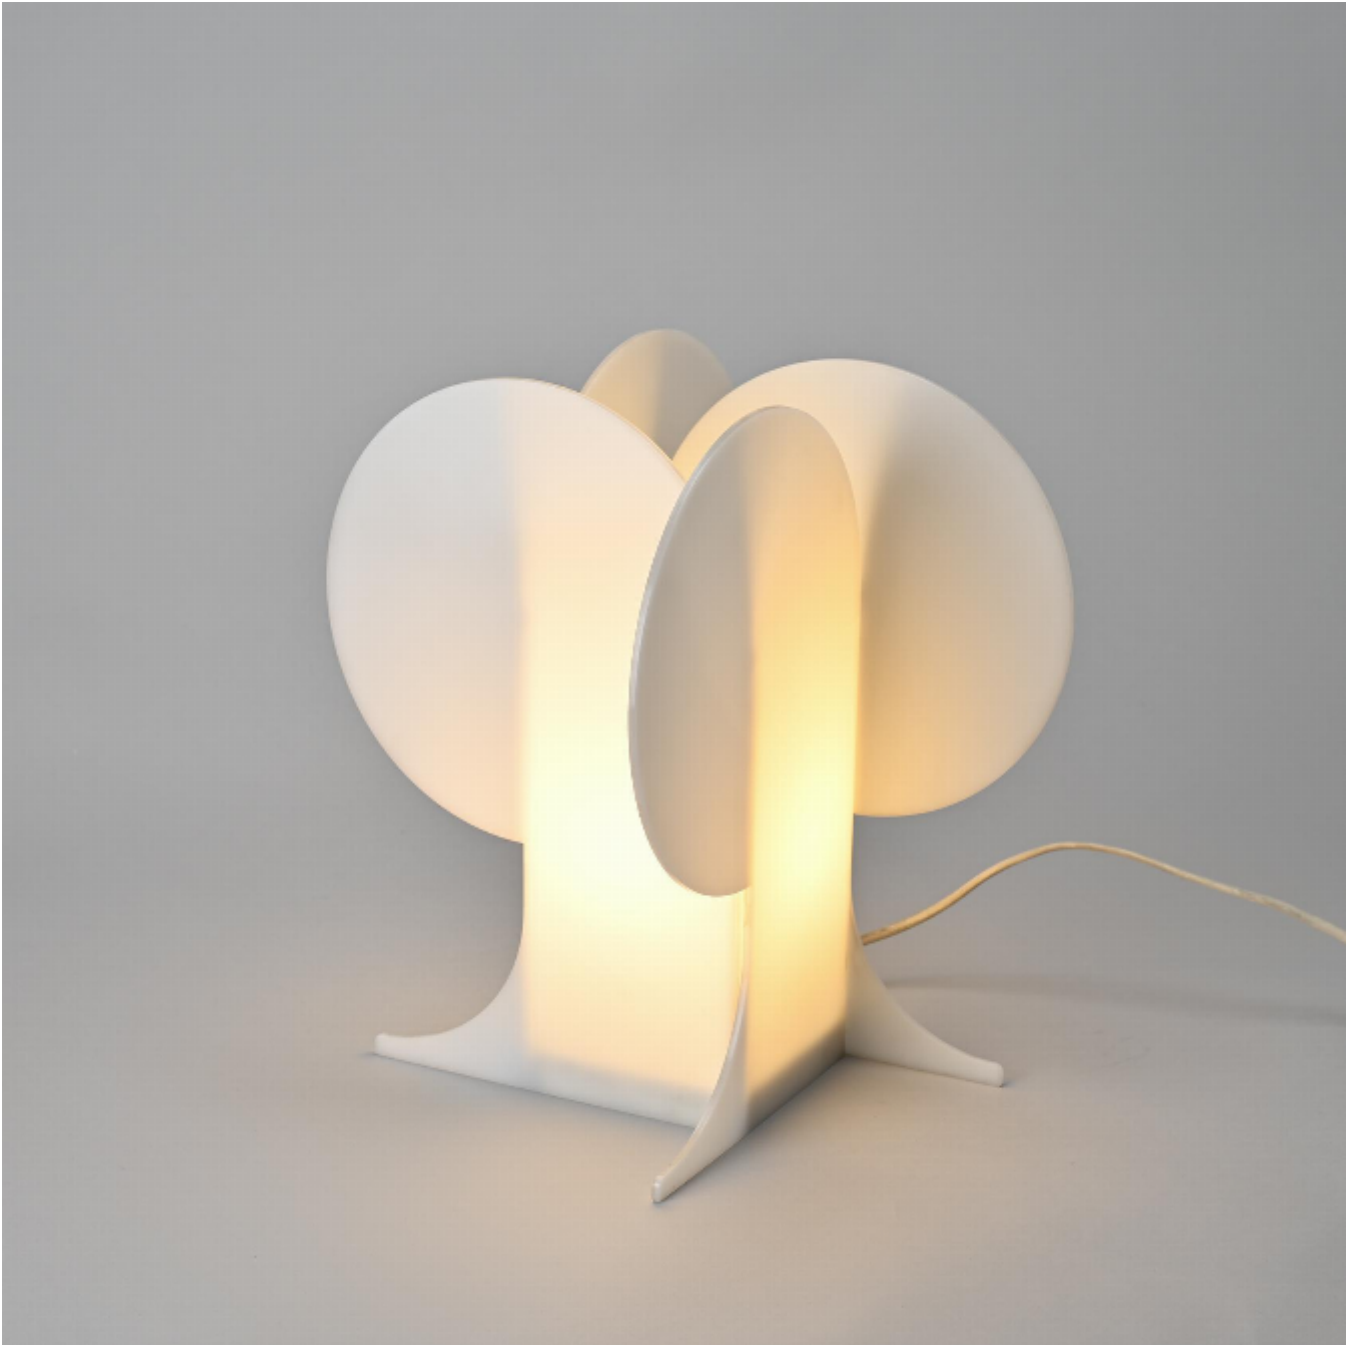

Lampe à poser Petalo, Philips circa 1970

280

REF : 6786

Hauteur : 28 cm (11")

Largeur : 44 cm (17.3")

Profondeur: 16 cm (6.3")

## DESCRIPTION

---

Lampe à poser en plexiglas opalin blanc datant des années 1970. On aime son design tout en rondeur et douceur

Estampille de l'éditeur.

Édition : Philips International, circa 1970.