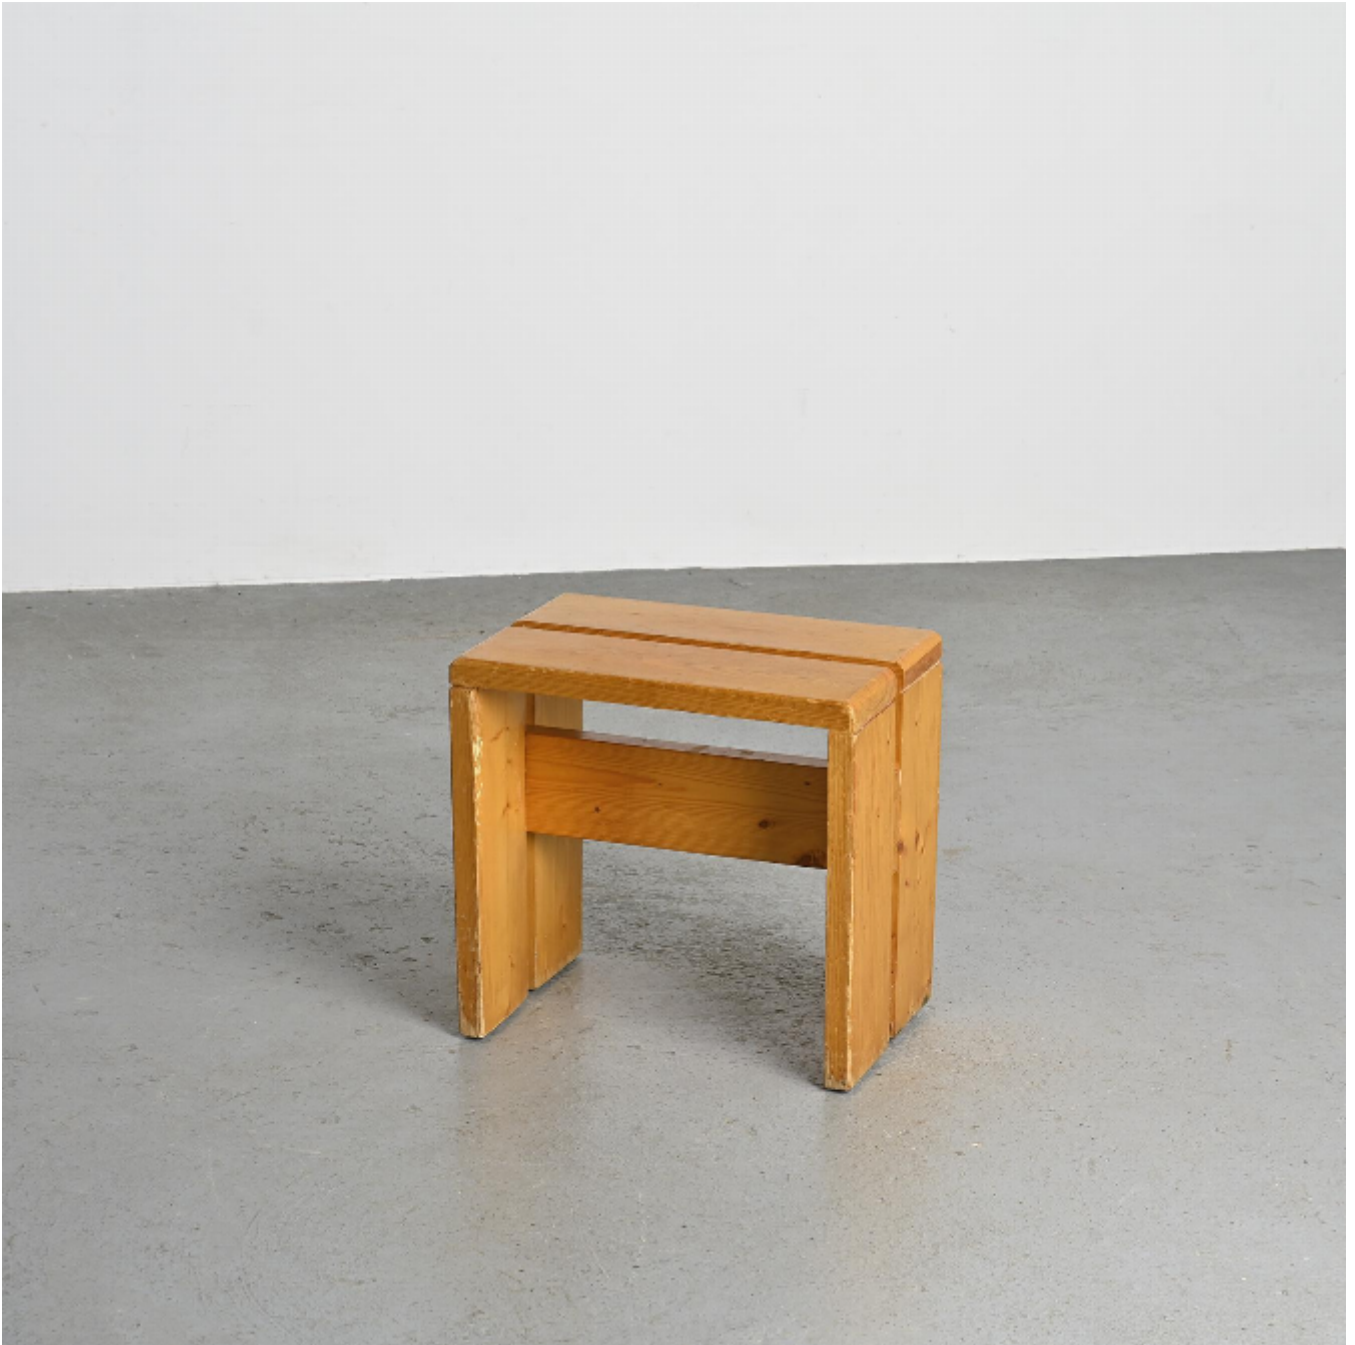

Tabouret en pin massif les Arcs.

500

REF : 7031

Hauteur : 41 cm (16.1")

Largeur : 44 cm (17.3")

Profondeur: 30 cm (11.8")

DESCRIPTION

Tabouret en forme de U inversé en pin massif. Modèle sélectionné pour la station de ski les Arcs 1800.