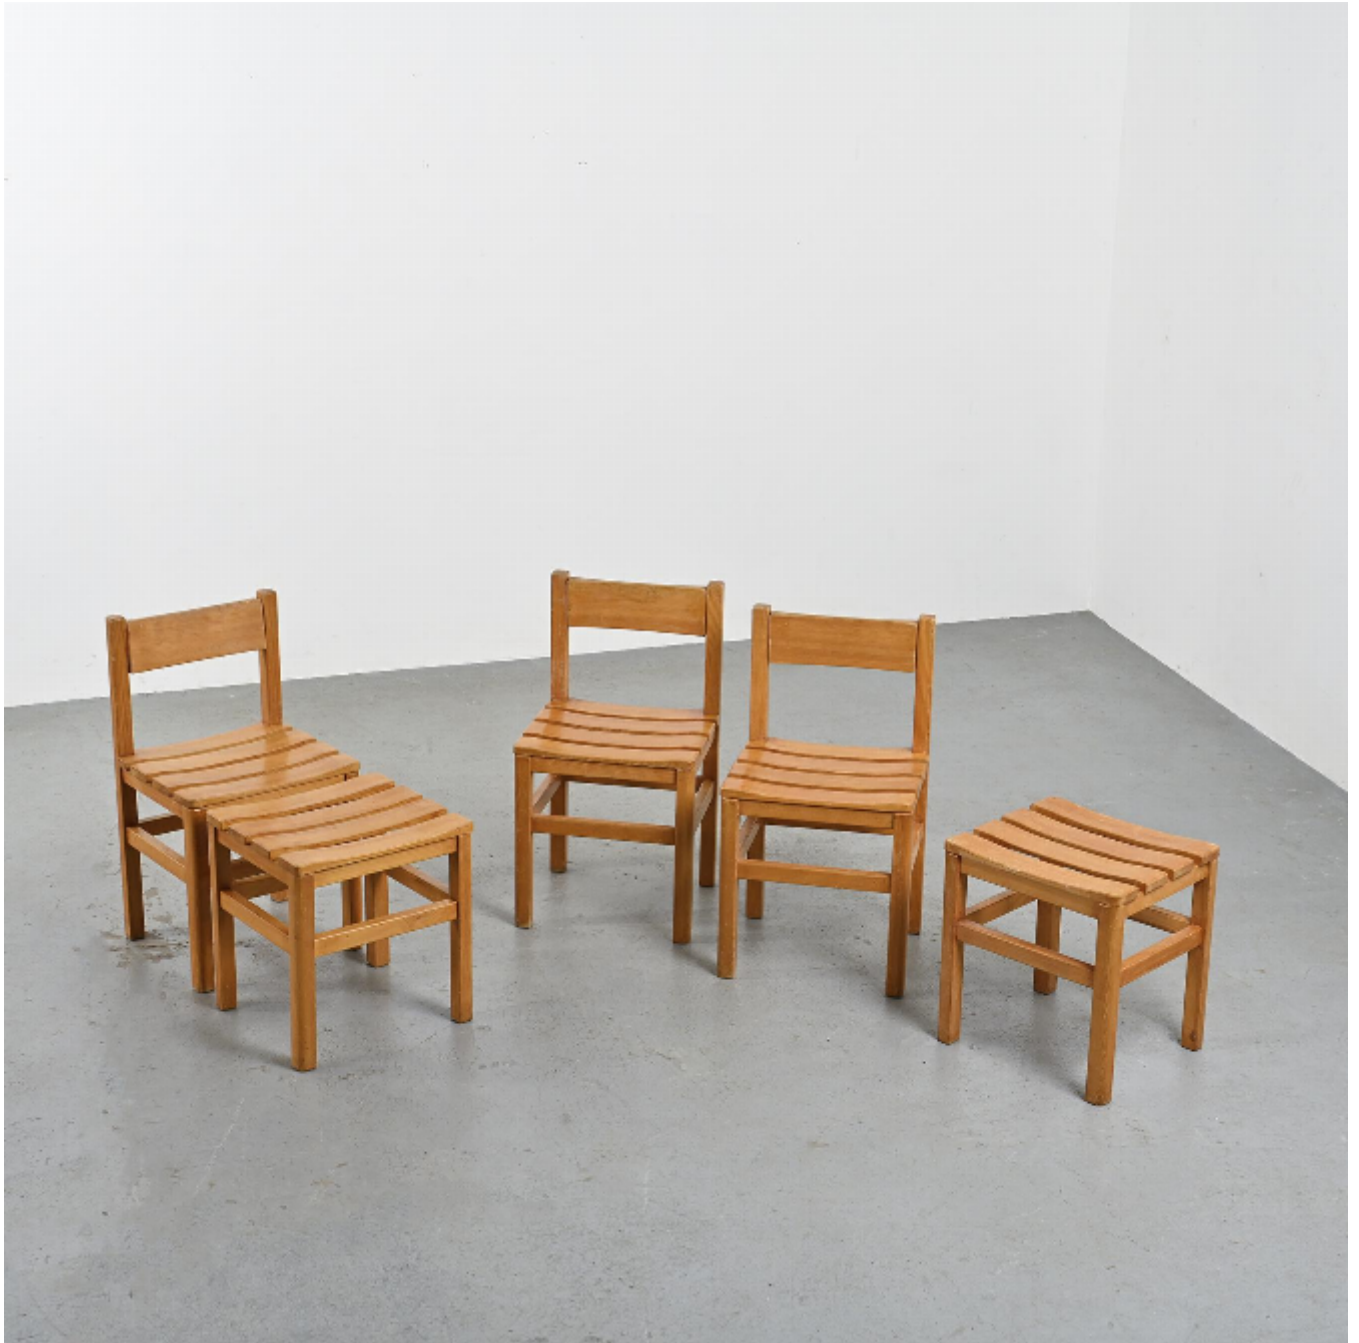

Suite de trois chaises et deux tabourets Maison Regain, circa 1970

Maison Regain

600

REF : 6820

Hauteur : 77 cm (30.3")

Largeur : 42 cm (16.5")

Profondeur: 38 cm (15")

## DESCRIPTION

---

Suite de trois chaises en pin massif et deux tabourets pouvant faire office d'ottoman.

L'assise est composée de 4 larges lattes, le dossier plein et légèrement incurvé pivote pour plus de confort.

Édition: Maison Regain, circa 1970.

Hauteur d'assise : 45 cm

Tabouret, H : 45 cm - L : 42 cm - P : 39 cm