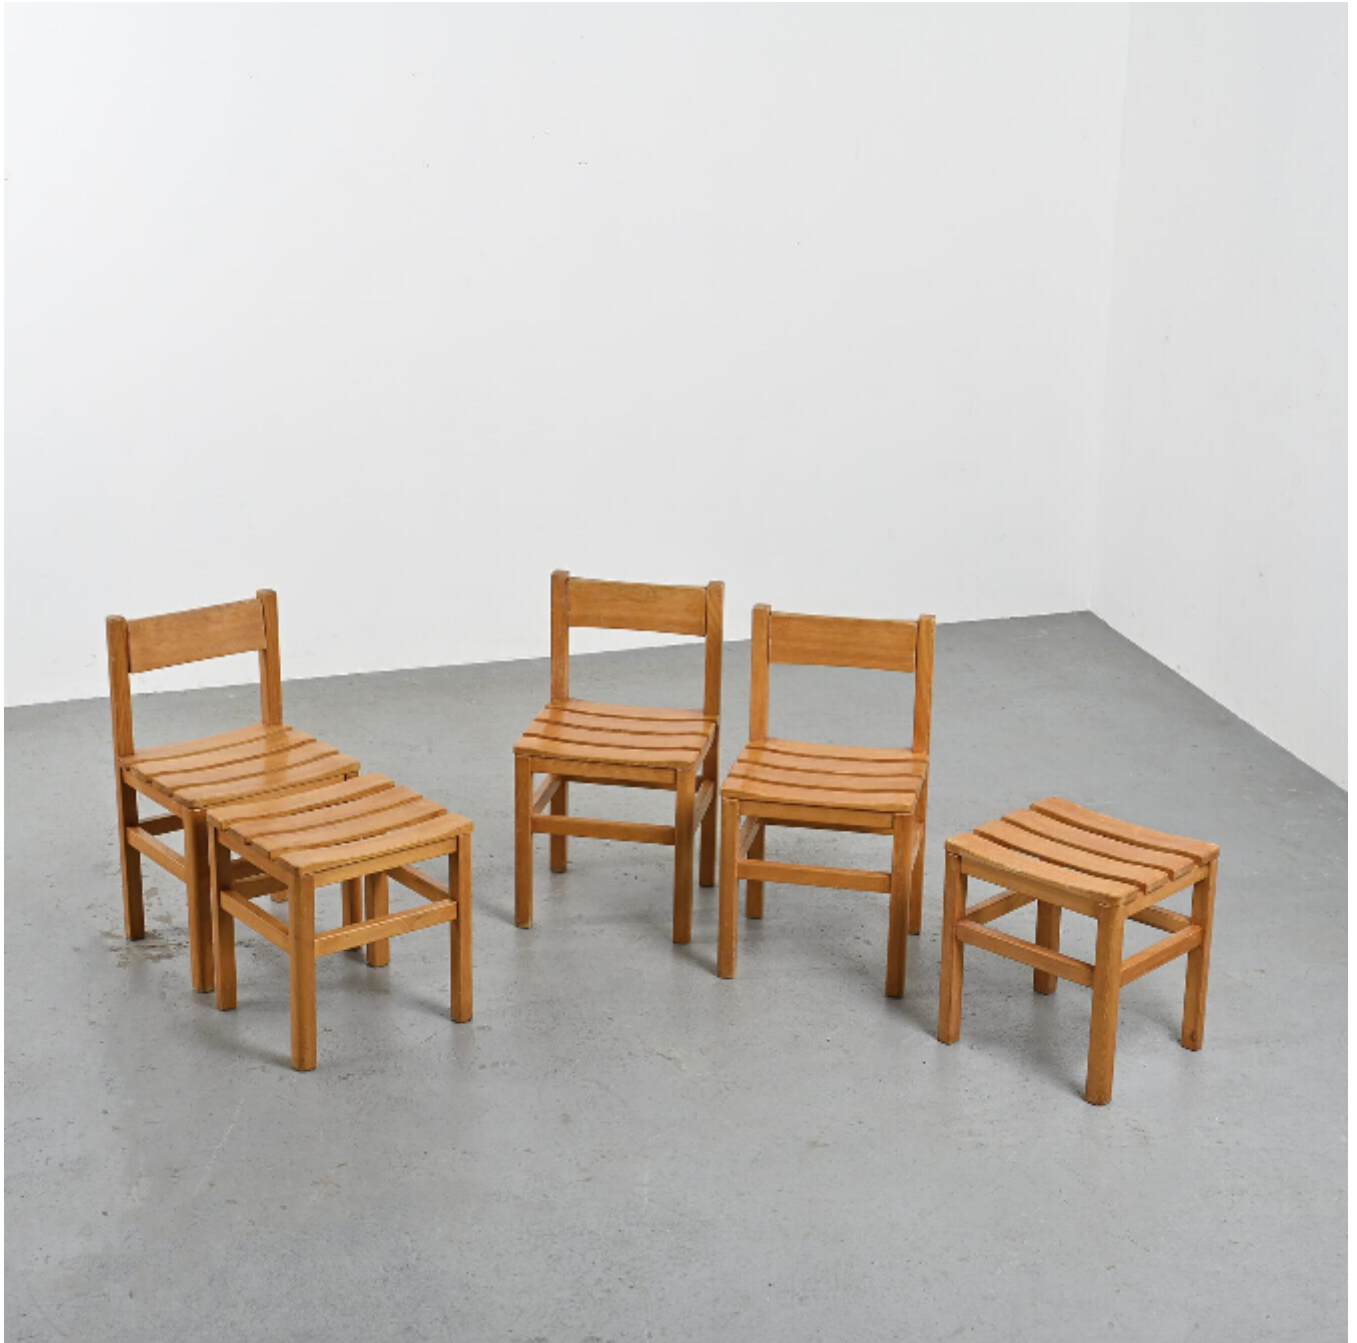

Suite de trois chaises et deux tabourets Maison Regain, circa 1970

Maison Regain

600

REF : 6820

Hauteur : 77 cm (30.3")

Largeur : 42 cm (16.5")

Profondeur: 38 cm (15")

## DESCRIPTION

---

Suite de trois chaises en pin massif et deux tabourets pouvant faire office d'ottoman.

L'assise est composée de 4 larges lattes, le dossier plein et légèrement incurvé pivote pour plus de confort.

Édition: Maison Regain, circa 1970.

Hauteur d'assise : 45 cm

Tabouret, H : 45 cm - L : 42 cm - P : 39 cm