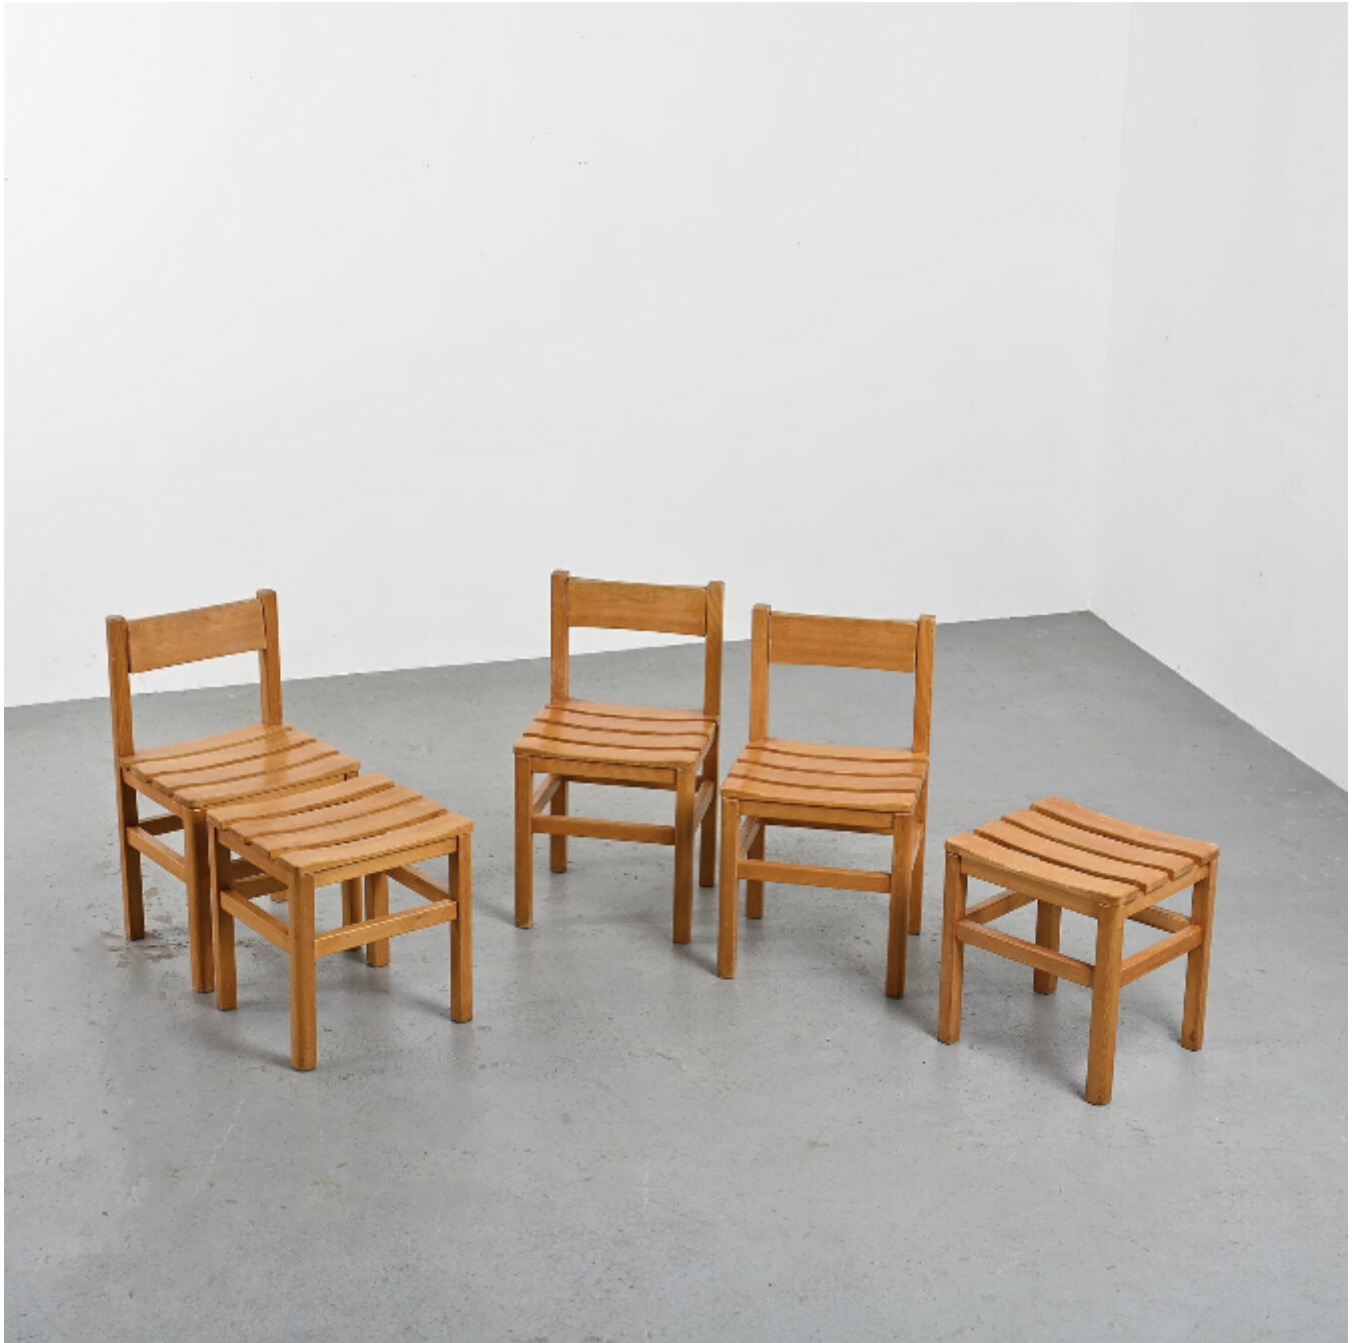

Suite de trois chaises et deux tabourets Maison Regain, circa 1970

Maison Regain

600

REF : 6820

Hauteur : 77 cm (30.3")

Largeur : 42 cm (16.5")

Proondeur: 38 cm (15")

DESCRIPTION

Suite de trois chaises en pin massif et deux tabourets pouvant faire office d'ottoman.

L'assise est composée de 4 larges lattes, le dossier plein et légèrement incurvé pivote pour plus de confort.

Édition: Maison Regain, circa 1970.

Hauteur d'assise : 45 cm

Tabouret, H : 45 cm - L : 42 cm - P : 39 cm