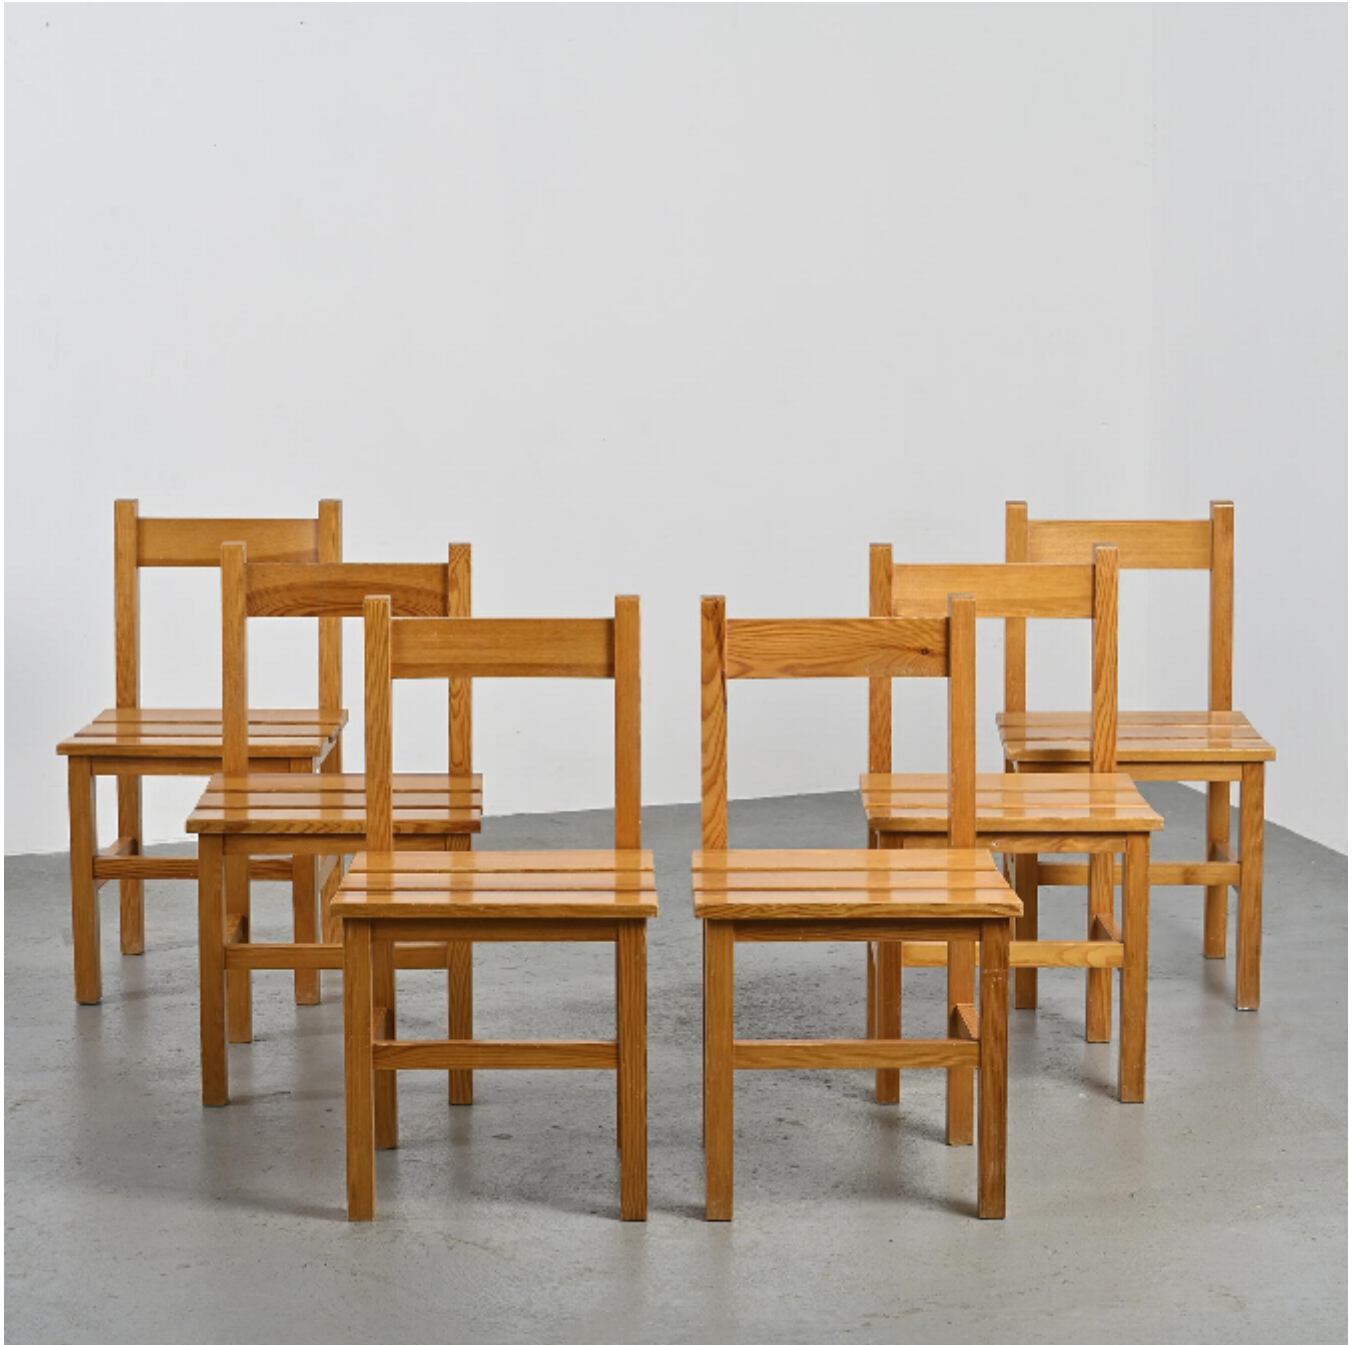

Suite de six chaises Maison Regain, circa 1970

Maison Regain

750

REF : 6647

Hauteur : 78 cm (30.7")

Largeur : 40 cm (15.7")

Proondeur: 43 cm (16.9")

DESCRIPTION

Suite de six chaises en pin massif par Maison Regain.

L'assise est composée de 3 larges lattes et le dossier plein.

Édition: Maison Regain, circa 1970.

Hauteur d'assise : 45 cm