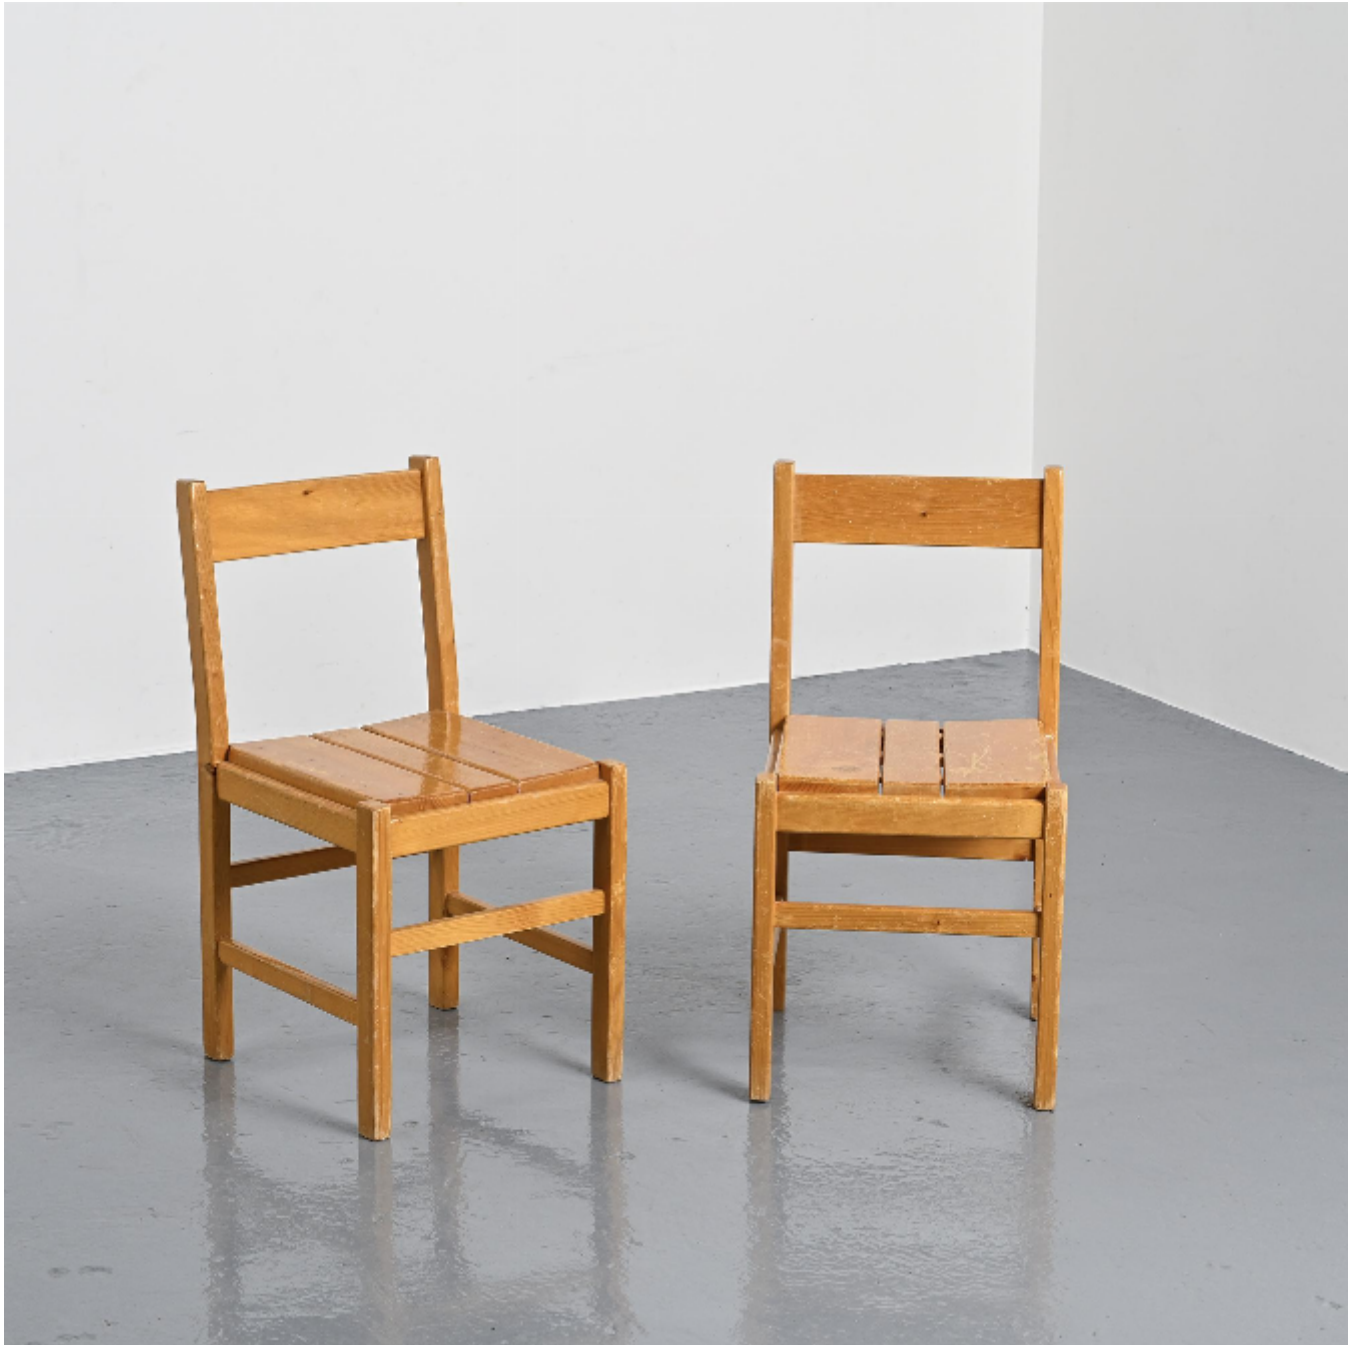

Paire de chaises en pin, Maison Regain, France, circa 1970

400

REF : 7949

Hauteur : 80 cm (31.5")

Largeur : 40 cm (15.7")

Profondeur : 45 cm (17.7")

DESCRIPTION

Paire de chaises éditées par Maison Regain en France vers 1970.

Structure en pin massif avec assise composée de lames. Dossier droit et lignes simples, caractéristiques du travail de Regain, privilégiant la lisibilité de la construction et la présence du matériau.

Hauteur d'assise : 44 cm

Édition : Maison Regain, France, circa 1970.