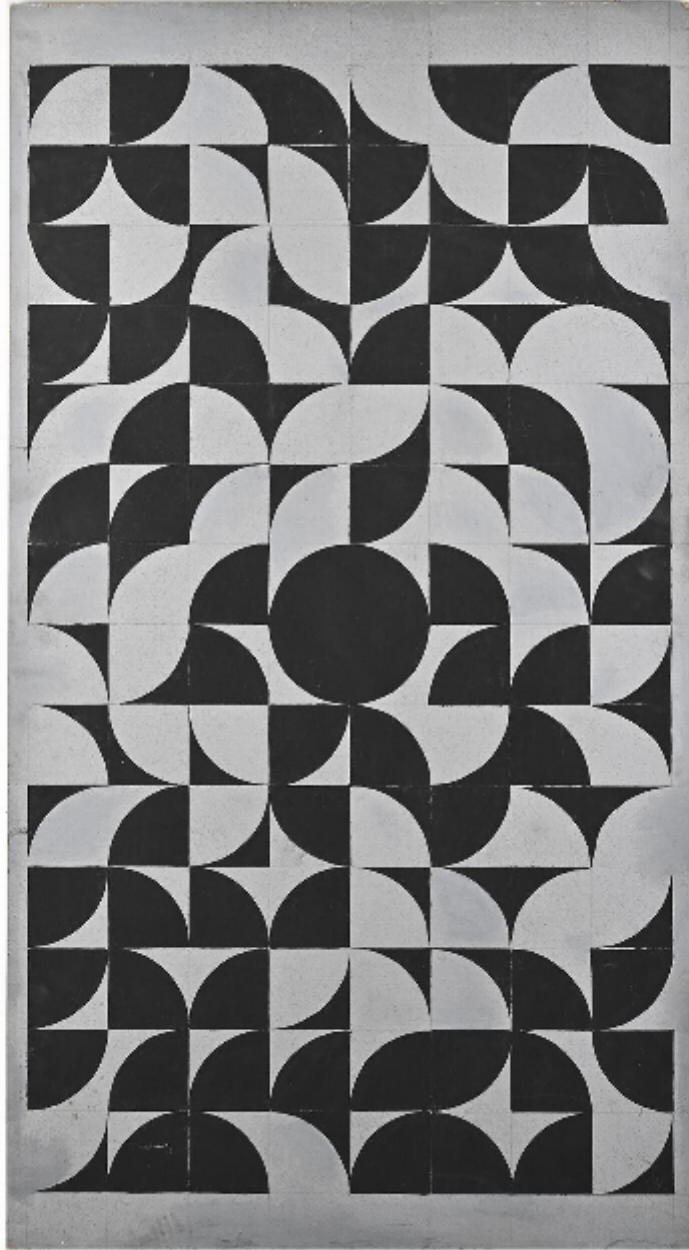

Oeuvre par Hans Peter, vers 1995

Hans Peter

500

REF : 6361

Hauteur : 156 cm (61.4")

Largeur : 86 cm (33.9")

DESCRIPTION

Oeuvre par Hans Peter, artiste et peintre Suisse né en 1924, connu pour son travail sur les formes géométriques qui donne à ses oeuvres une dimension très contemporaine.

Sans titre

Peinture sur bois contreplaqué

Provenance de la succession de l'artiste, décédé en 2010