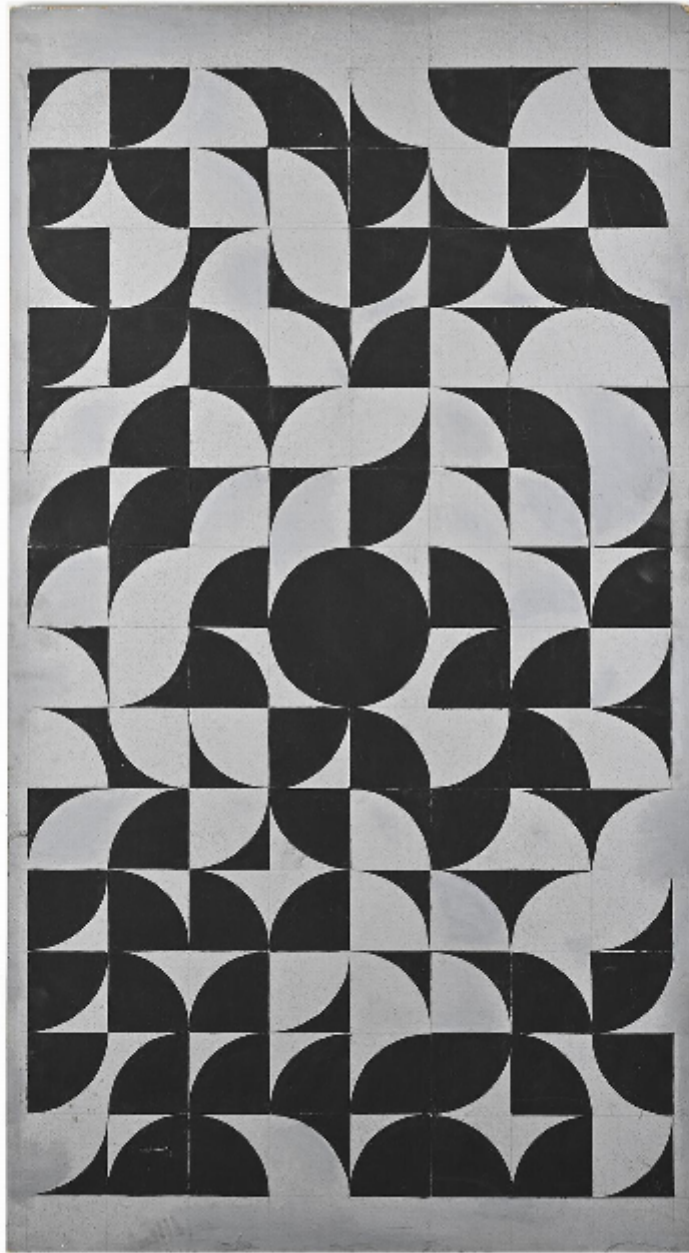

Oeuvre par Hans Peter, vers 1995

Hans Peter

500

REF : 6361

Hauteur : 156 cm (61.4")

Largeur : 86 cm (33.9")

DESCRIPTION

Oeuvre par Hans Peter, artiste et peintre Suisse né en 1924, connu pour son travail sur les formes géométriques qui donne à ses oeuvres une dimension très contemporaine.

Sans titre

Peinture sur bois contreplaqué

Provenance de la succession de l'artiste, décédé en 2010