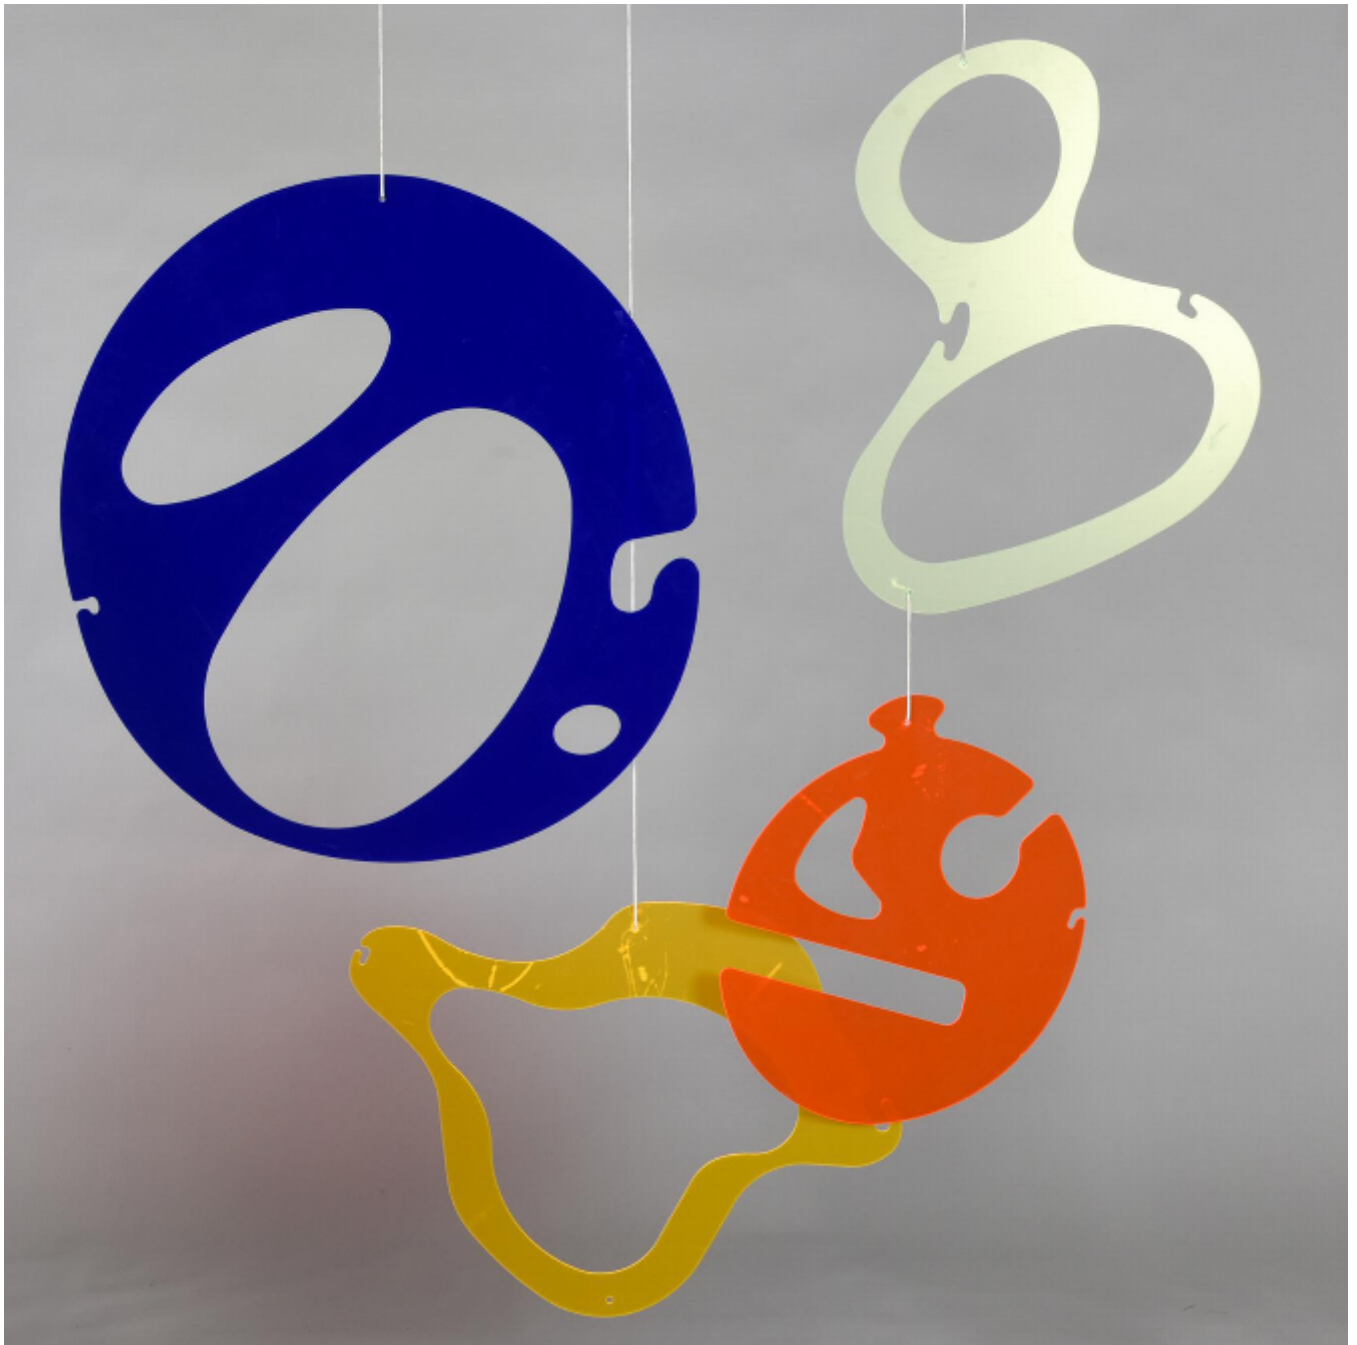


Suite de cintres décoratifs aux couleurs vives, 2000

Karen Chekerdjian

350LDÉ 245

REF : 1918

Hauteur : 75 cm (29.5")

Largeur : 68 cm (26.8")

Proondeur: 47 cm (18.5")

Diamètre: 44 cm (17.3")

DESCRIPTION

Originale et très graphique série de cintres décoratifs à suspendre.

Modèle Mobil, dessiné par Karen Chekerdjian pour Edra Mobil, cette collection n'est plus éditée.

Édition: Edra, circa 2000
- Cintre bleu: H: 75 - L: 68 cm

- Cintre orange: H: 64 - L: 48 cm
- Cintre vert: H: 57 - L: 45 cm
- Cintre rose: H: 47 - L: 44 cm