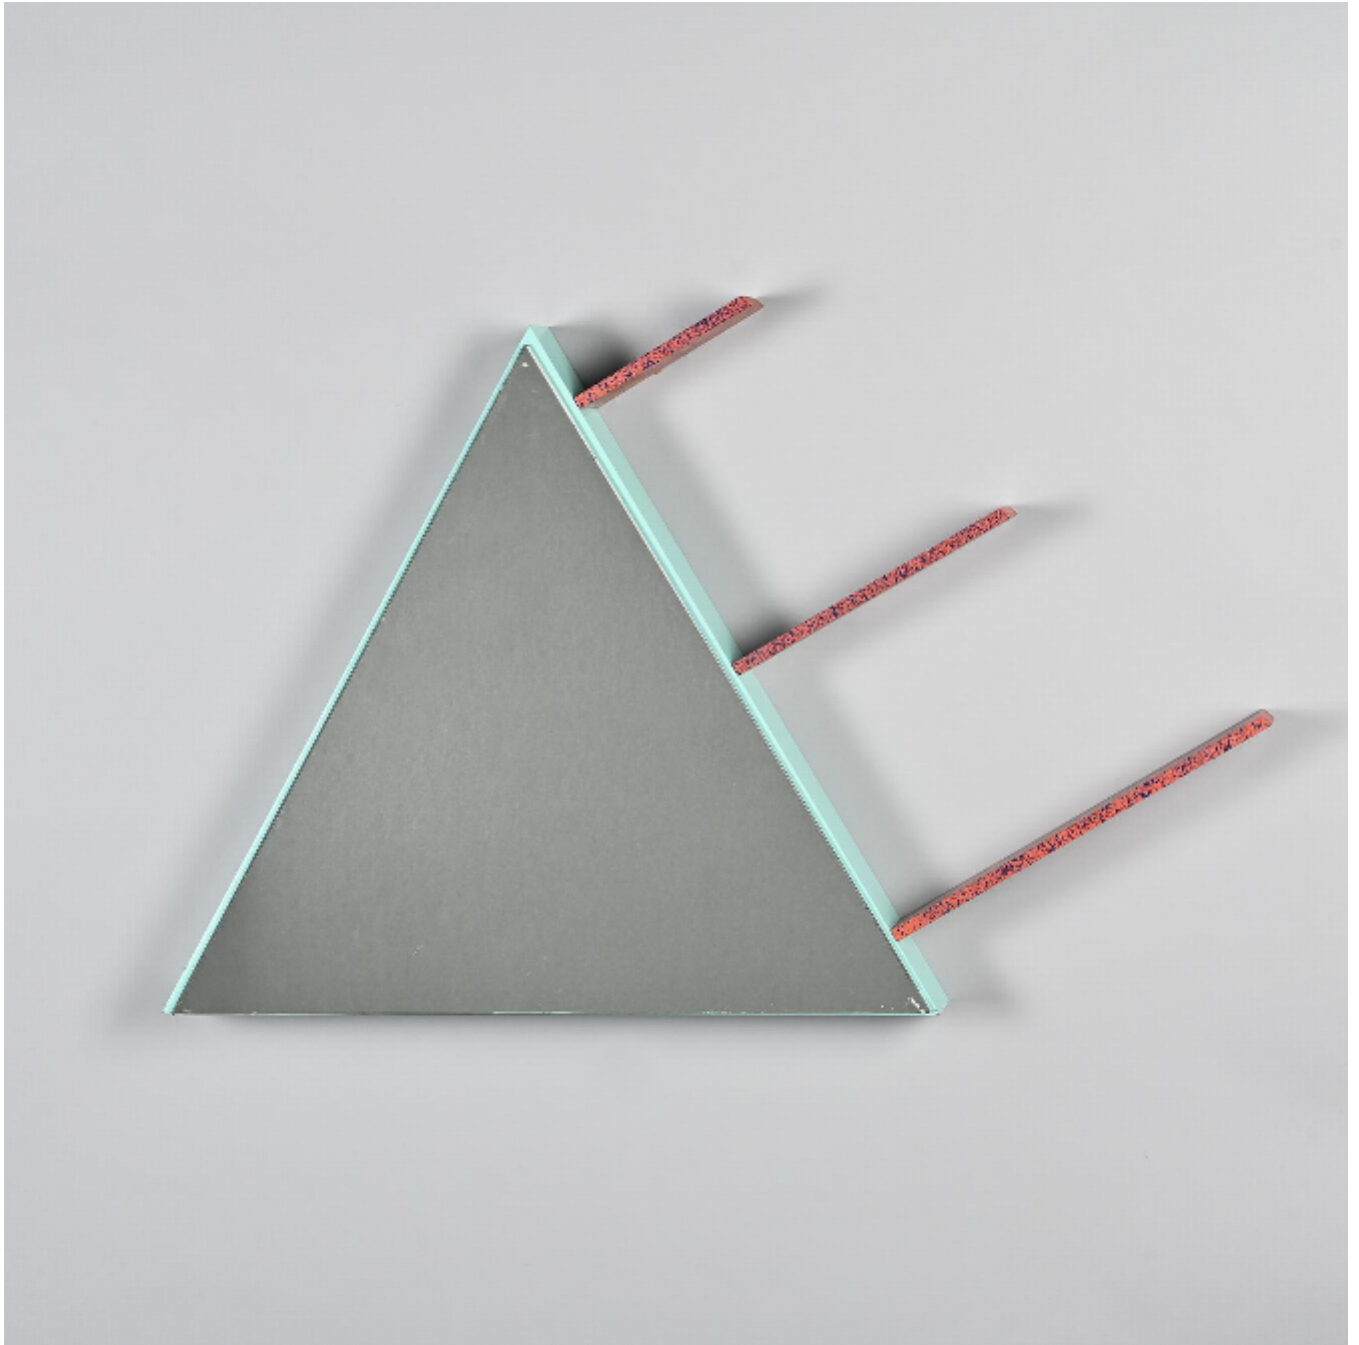

Miroir années 1980 par Mario Eichmann, Suisse

Mario Eichmann

Vendu

REF : 5595

Hauteur : 67 cm (26.4")

Largeur : 105 cm (41.3")

Proondeur: 10 cm (3.9")

DESCRIPTION

Retour dans les années 80 pour ce miroir spectaculaire par Mario Eichmann, artiste suisse.

Le miroir triangulaire est encadré de bois aggloméré laqué vert, et de trois "branche" en aggloméré stratifié rouge moucheté noir.