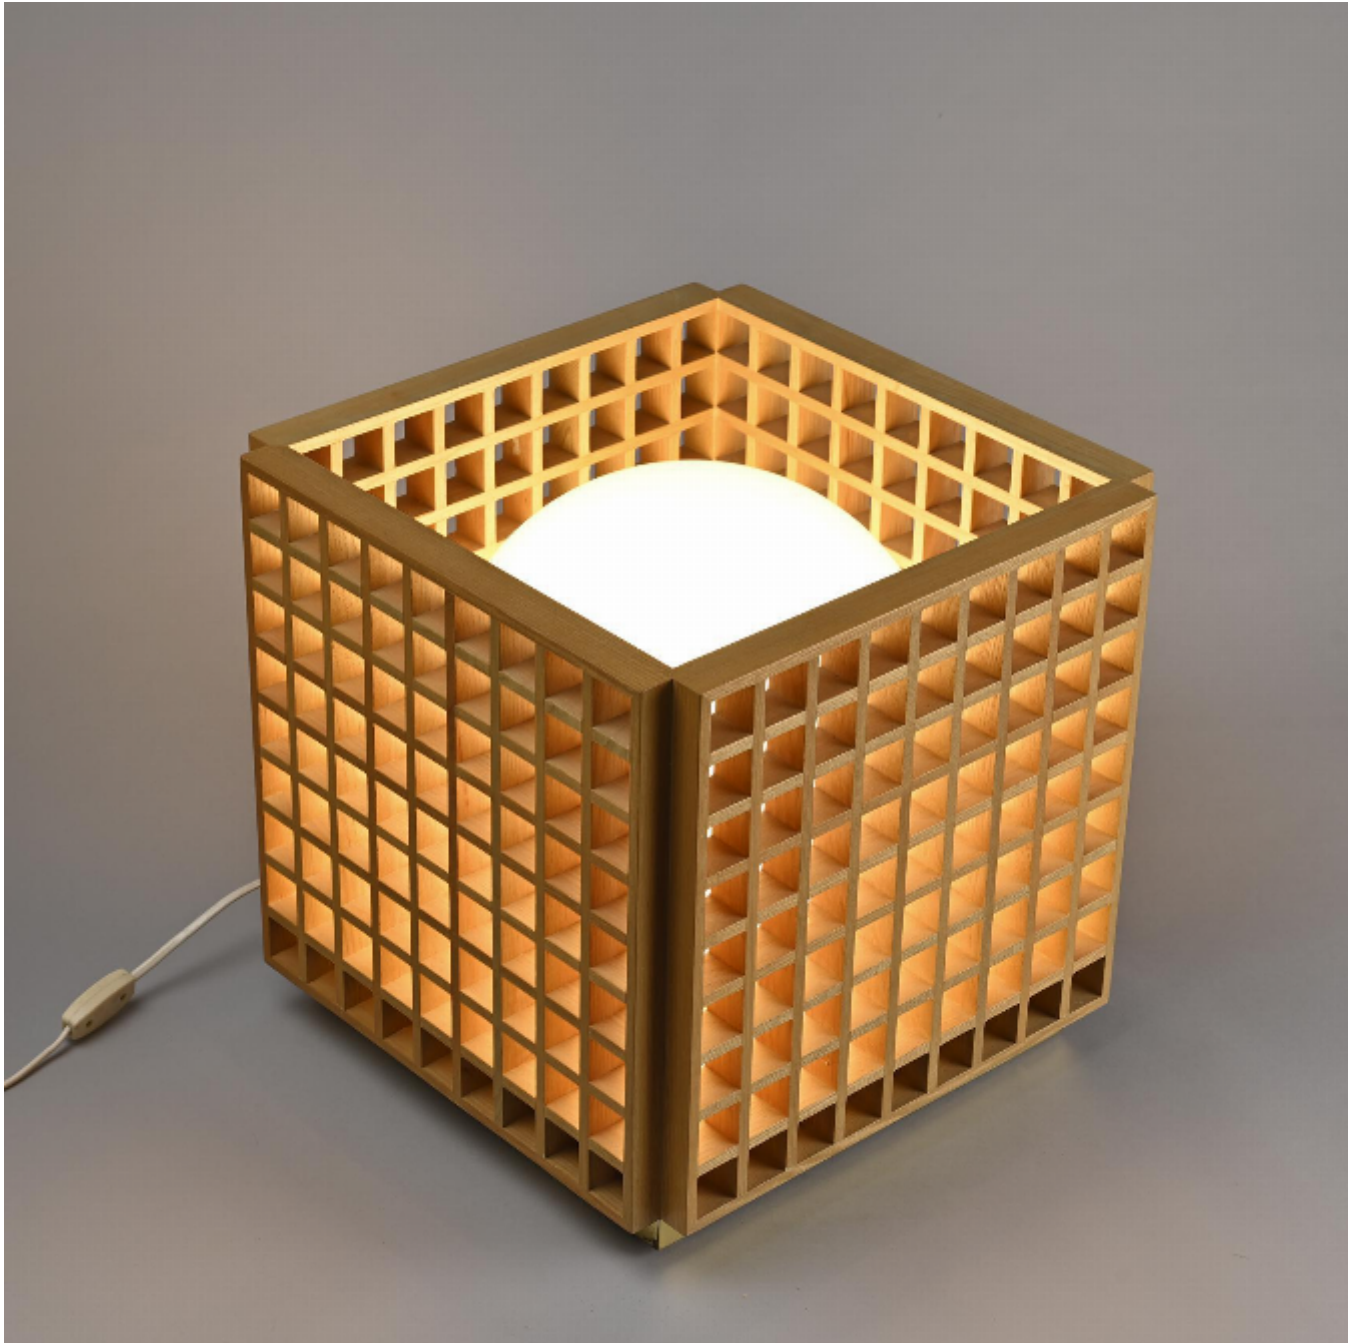

Lampe de parquet italienne, Selenova circa 1970
Selenova

1,400

SOLDÉ 800

REF : 6045

Hauteur : 39 cm (15.4")

Largeur : 39 cm (15.4")

Proondeur: 39 cm (15.4")

DESCRIPTION

Lampe de parquet à structure en bois en forme de cube ajouré contenant un globe en verre opalin blanc. Elle repose sur un socle en laiton.

Un design simple et très graphique pour une belle diffusion de lumière !