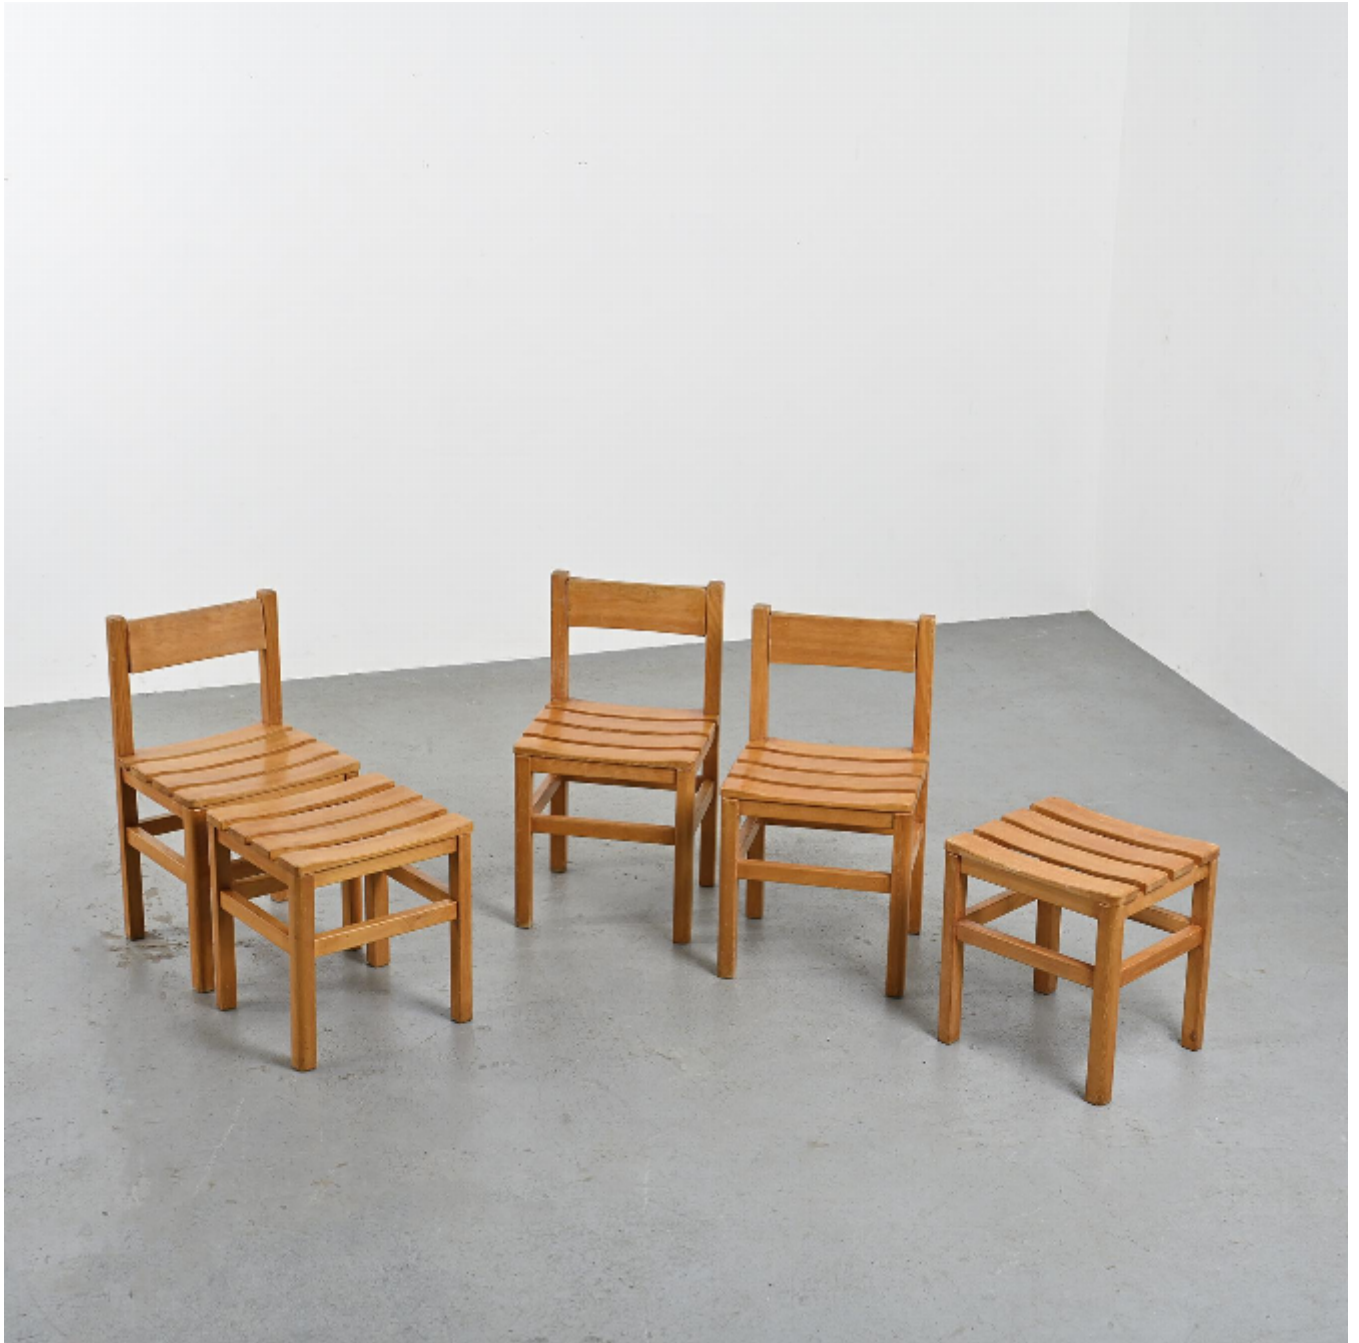

Suite de trois chaises et deux tabourets Maison Regain, circa 1970

Maison Regain

600

REF : 6820

Hauteur : 77 cm (30.3")

Largeur : 42 cm (16.5")

Proondeur: 38 cm (15")

DESCRIPTION

Suite de trois chaises en pin massif et deux tabourets pouvant faire office d'ottoman.

L'assise est composée de 4 larges lattes, le dossier plein et légèrement incurvé pivote pour plus de confort.

Édition: Maison Regain, circa 1970.

Hauteur d'assise : 45 cm

Tabouret, H : 45 cm - L : 42 cm - P : 39 cm