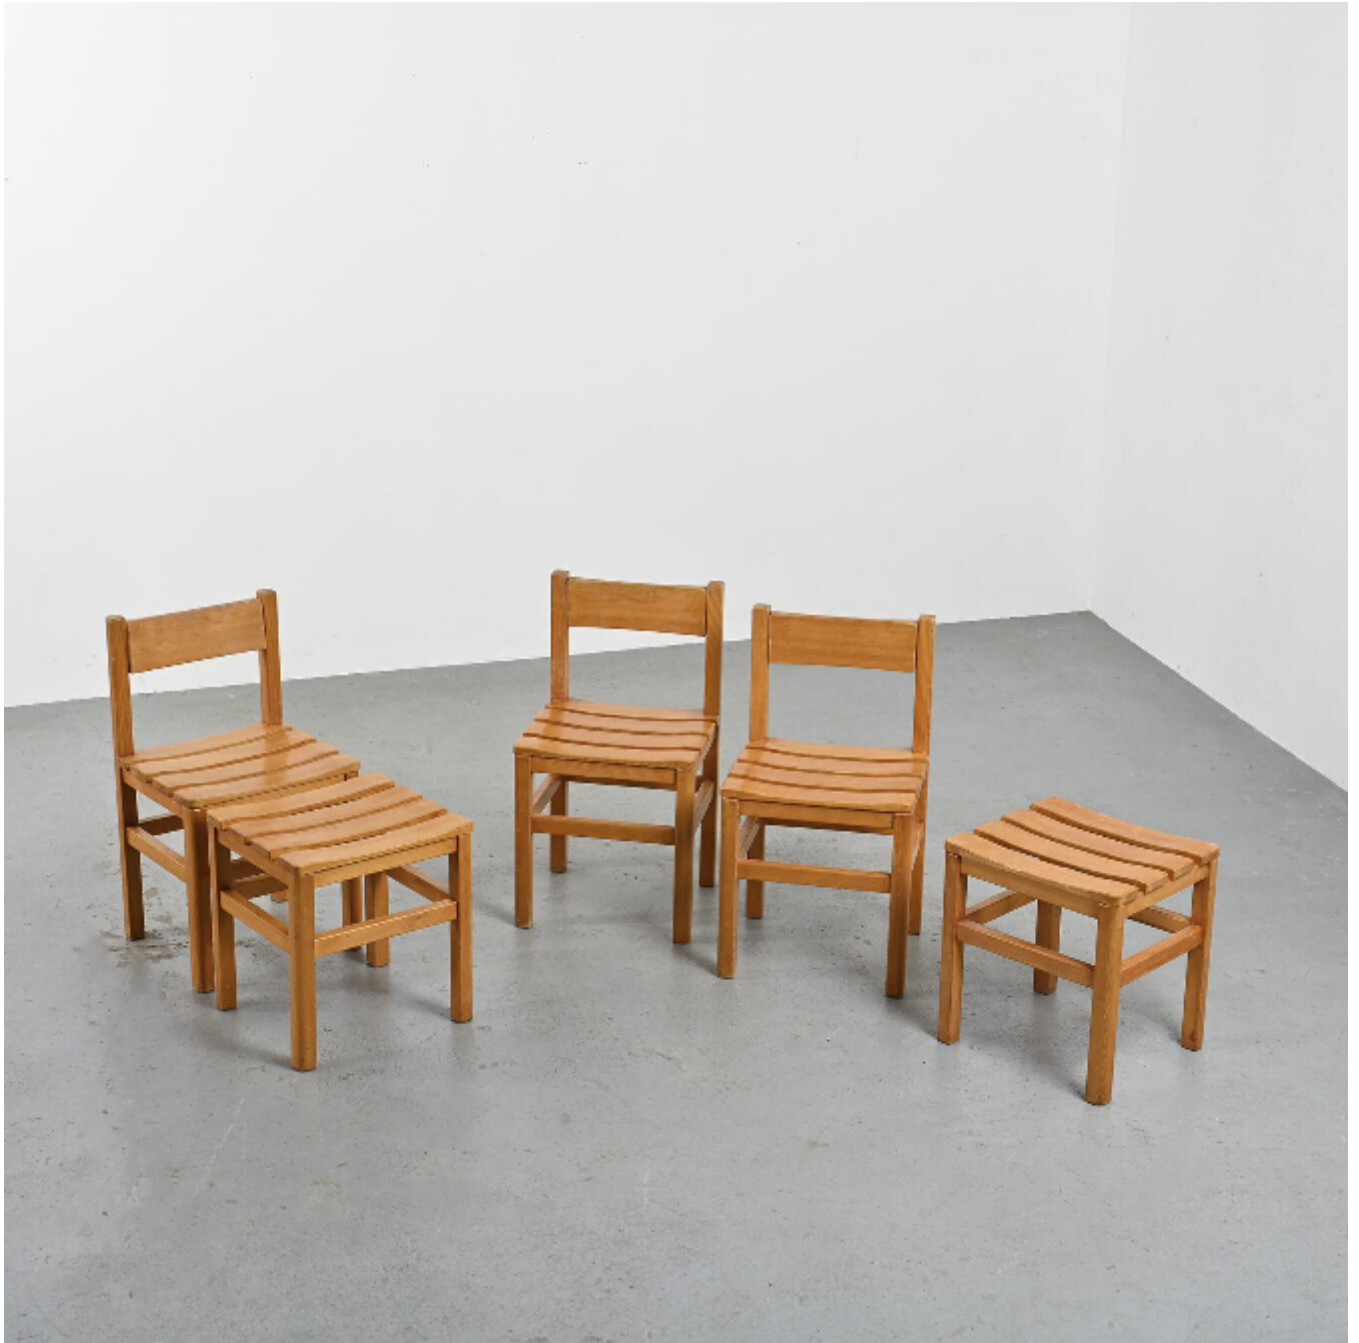

Suite de trois chaises et deux tabourets Maison Regain, circa 1970

Maison Regain

600

REF : 6820

Hauteur : 77 cm (30.3")

Largeur : 42 cm (16.5")

Proondeur: 38 cm (15")

## DESCRIPTION

---

Suite de trois chaises en pin massif et deux tabourets pouvant faire office d'ottoman.

L'assise est composée de 4 larges lattes, le dossier plein et légèrement incurvé pivote pour plus de confort.

Édition: Maison Regain, circa 1970.

Hauteur d'assise : 45 cm

Tabouret, H : 45 cm - L : 42 cm - P : 39 cm