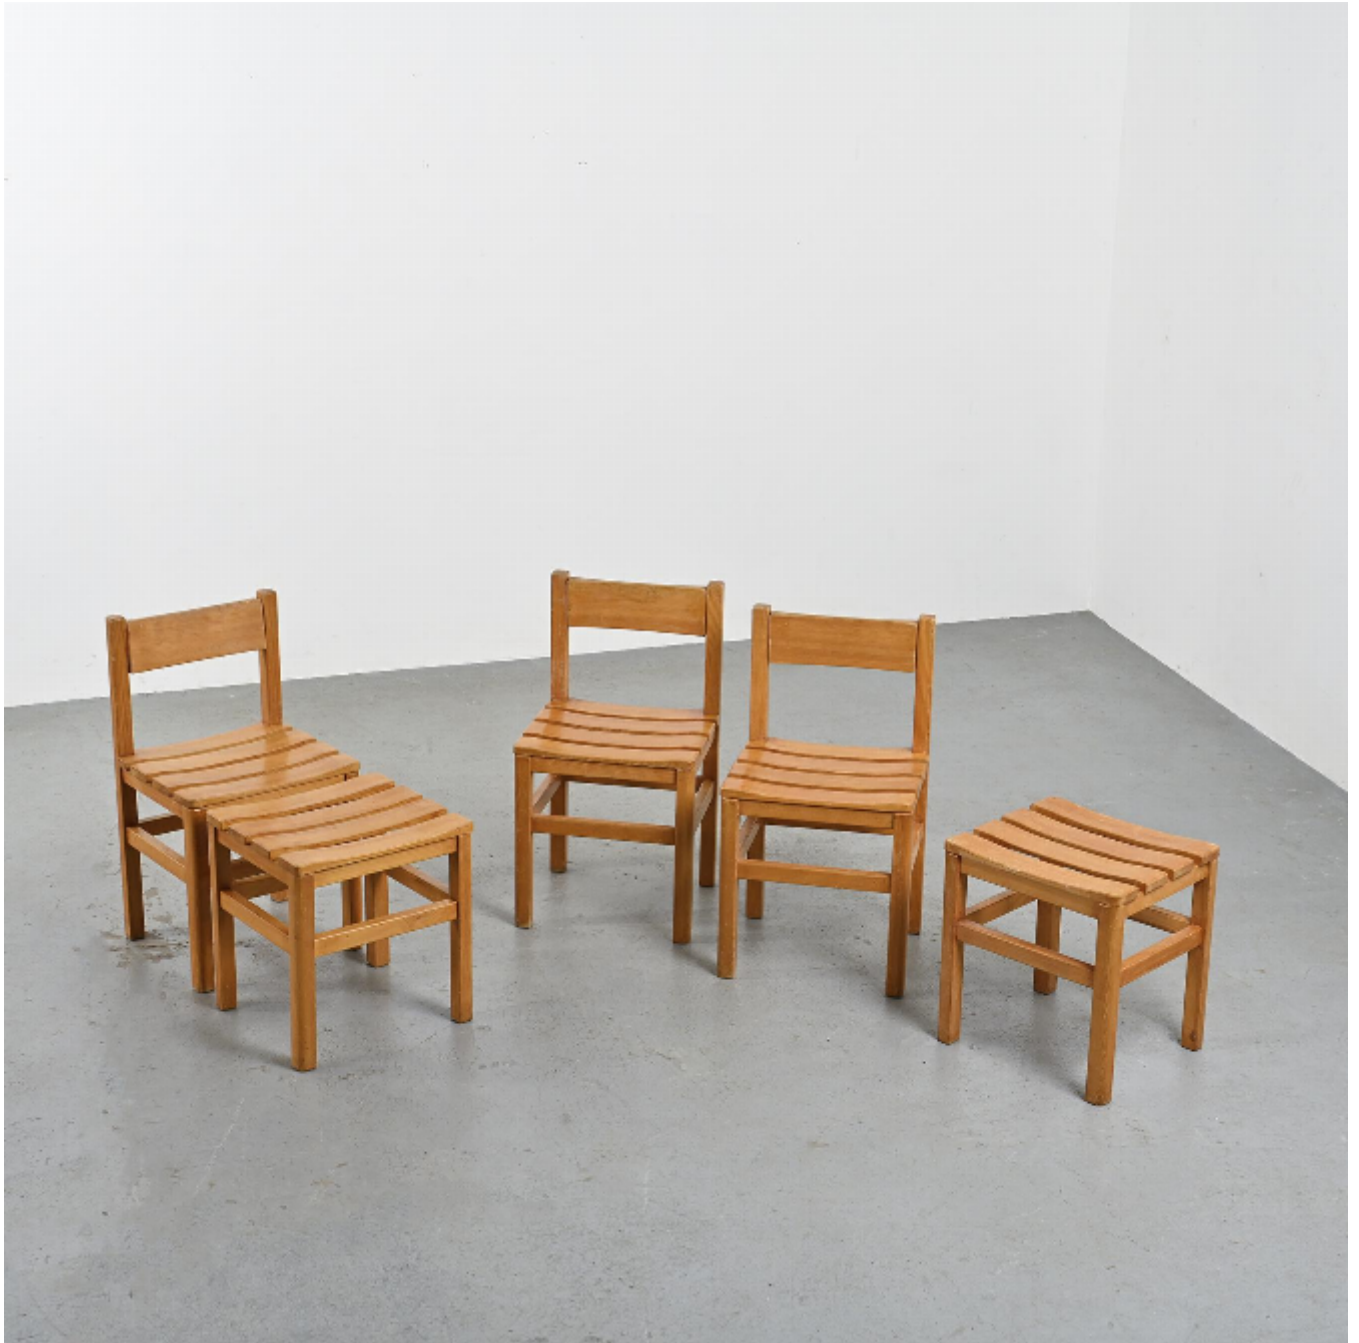

Suite de trois chaises et deux tabourets Maison Regain, circa 1970

Maison Regain

600

REF : 6820

Hauteur : 77 cm (30.3")

Largeur : 42 cm (16.5")

Profondeur: 38 cm (15")

DESCRIPTION

Suite de trois chaises en pin massif et deux tabourets pouvant faire office d'ottoman.

L'assise est composée de 4 larges lattes, le dossier plein et légèrement incurvé pivote pour plus de confort.

Édition: Maison Regain, circa 1970.

Hauteur d'assise : 45 cm

Tabouret, H : 45 cm - L : 42 cm - P : 39 cm