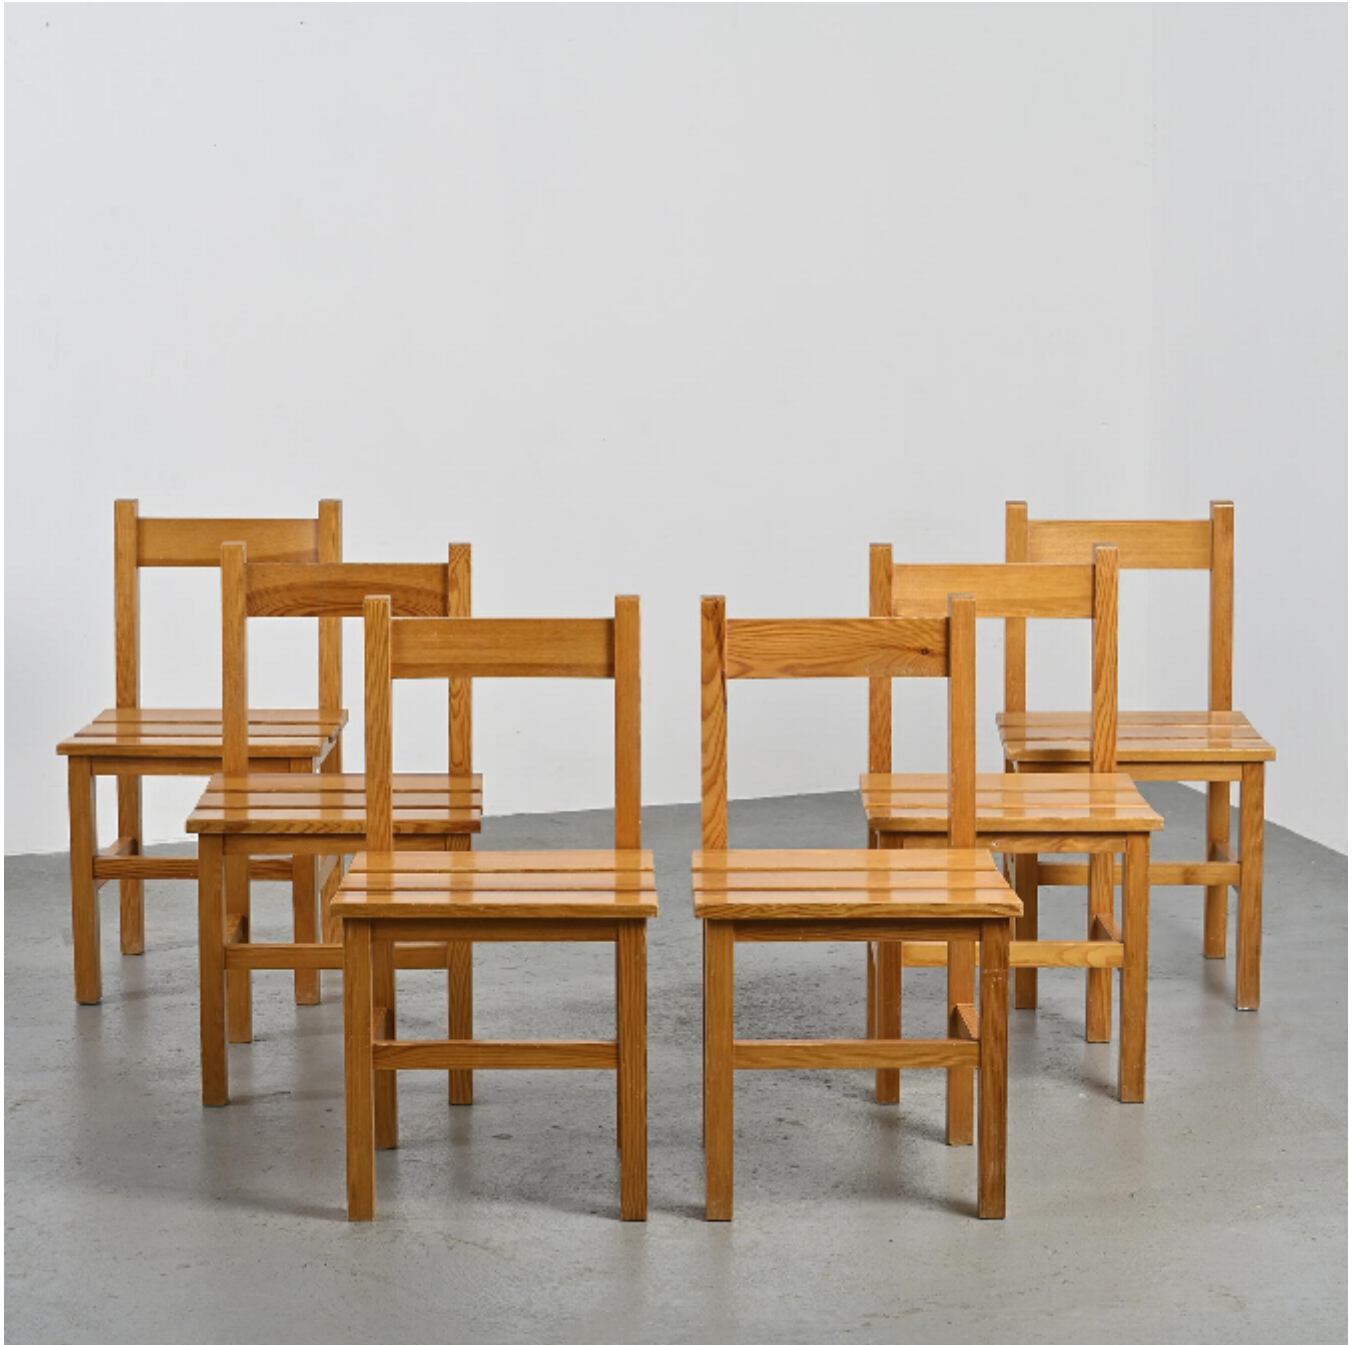

Suite de six chaises Maison Regain, circa 1970

Maison Regain

750

REF : 6647

Hauteur : 78 cm (30.7")

Largeur : 40 cm (15.7")

Protondeur: 43 cm (16.9")

DESCRIPTION

Suite de six chaises en pin massif par Maison Regain.

L'assise est composée de 3 larges lattes et le dossier plein.

Édition: Maison Regain, circa 1970.

Hauteur d'assise : 45 cm