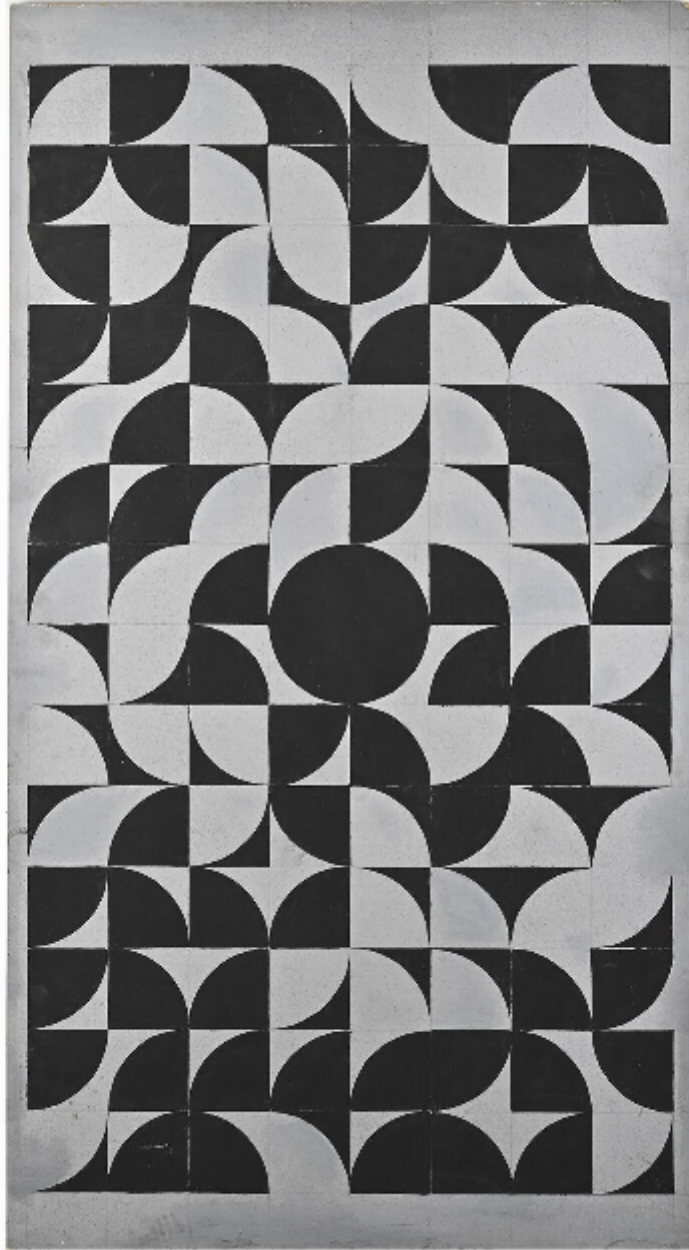

Oeuvre par Hans Peter, vers 1995

Hans Peter

500

REF : 6361

Hauteur : 156 cm (61.4")

Largeur : 86 cm (33.9")

## DESCRIPTION

---

Oeuvre par Hans Peter, artiste et peintre Suisse né en 1924, connu pour son travail sur les formes géométriques qui donne à ses oeuvres une dimension très contemporaine.

Sans titre

Peinture sur bois contreplaqué