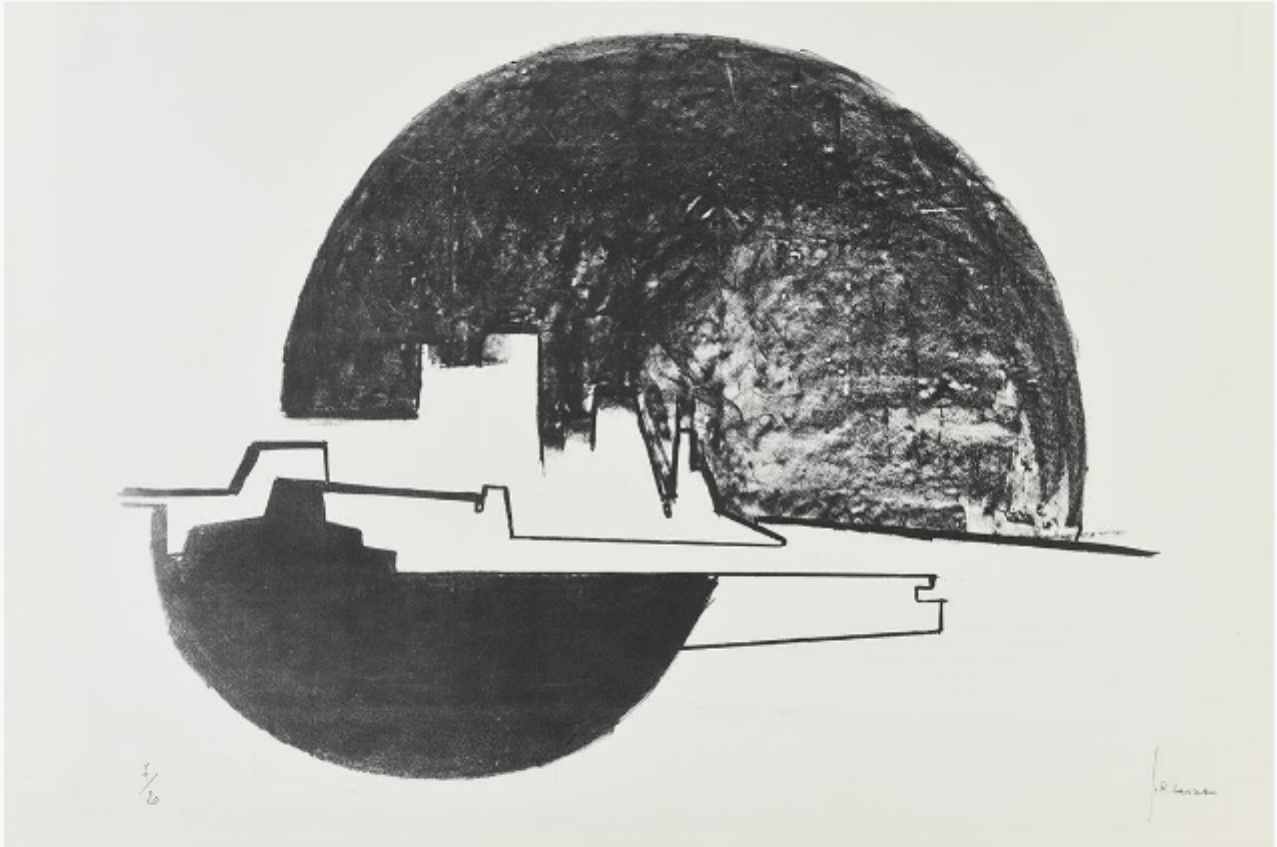

Lanza : Sérigraphie sur papier, 7/20

Giuseppe Riccardo Lanza

120

REF : 4173

Hauteur : 50 cm (19.7")

Largeur : 71 cm (28")

DESCRIPTION

Paesaggio.

Sérigraphie sur papier
Signée en bas à droite.
Numérotée 7/20

Riccardo Lanza est un artiste italien pluridisciplinaire, peintre, sculpteur, graphiste à l'oeuvre pléthorique des années 50 jusqu'à sa mort en 1986.